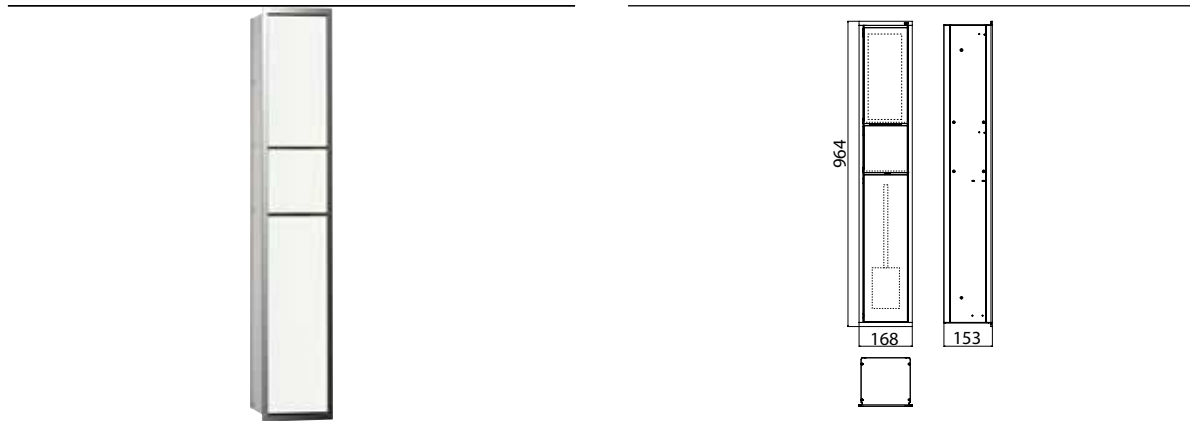

PRODUKTINFORMATION

Gäste-WC-Modul chrom/weiß

Art.-Nr.9760 278 70

Müllbeutelhalter, Papierhalter, Toilettenbürstengarnitur, Türanschlag links/rechts wechselbar