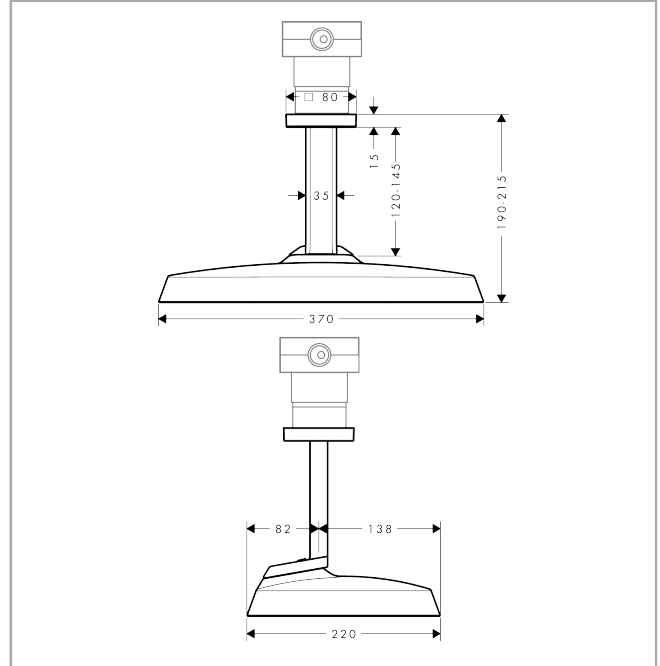

AXOR ShowerSphere
Kopfbrause 370/220 2jet EcoSmart mit Deckenanschluss
 Oberfläche: **Brushed Gold Optic** Artikelnummer: **39758250**

Beschreibung

Merkmale

- besteht aus: Kopfbrause, Deckenanschluss
- Brausekopfgröße: 370 x 220 mm
- Strahlart: PowderRain, Rain
- FlexPower: Düsen passen sich Wasserdruck automatisch an durch öffnen und schließen
- QuickClean+: Kalkablagerung vermeiden durch die Elastizität der Düsen
- Durchflussregler: 8 l/min (mit möglichen Toleranzen -20 %)
- Durchflussmenge PowderRain bei 3 bar: 6,7 l/min
- Durchflussmenge PowderRain und Rain in Kombination bei 3 bar: 12,7 l/min
- Durchflussmenge Rain Strahl bei 3 bar: 6,5 l/min
- Funktion ab: 5,5 l/min
- maximale Durchflussmenge bei 3 bar: 6,7 l/min
- Mindestfließdruck: 1 bar
- Material Strahlscheibe: Metall
- Kopfbrause zur Reinigung abnehmbar
- optional für 2jet Kopfbrausen mit Deckenanschluss: Änderung der Rosettengröße auf 120/120 über AXOR Signature-Anfrage
- Metalldeckenanschluss
- Deckenanschlusslänge: 145 mm
- Montage: Deckenmontage
- Montageart: Unterputz
- Anschlussart: Grundkörper
- für Durchlauferhitzer geeignet
- nicht enthalten: Grundkörper
- EU-Taxonomie: max. 8 l/min - Vermeidung erheblicher Beeinträchtigungen (DNSH)
- P-IX 10352/IIZ

Technologie

AXOR ShowerSphere
Kopfbrause 370/220 2jet EcoSmart mit Deckenanschluss
 Oberfläche: **Brushed Gold Optic** Artikelnummer: **39758250**

Produktabbildung

Maßzeichnung

Durchflussdiagramm