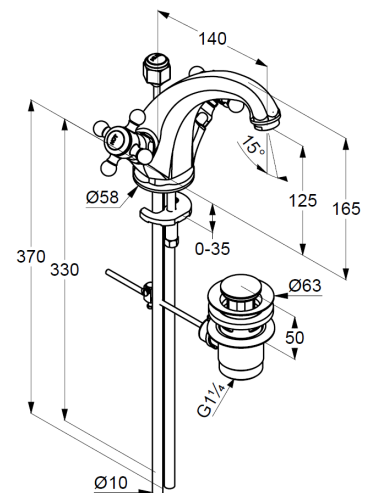

Technische Daten/ Technical Data

KLUDI 1926
Waschtisch-Armatur
DN 15

Artikel- Nr.: 510100520

Oberfläche:
05 chrom

Artikeltext
Hersteller KLUDI GmbH & Co. KG
Typ: KLUDI 1926
Waschtisch-Armatur
Artikel- Nr.: 510100520

Waschtisch-Armatur
2-Griff-Armatur
1-Loch Montage
Kreuzgriff, Metall
Strahlregler M24 PCA
Keramik-Oberteil 180°
Kupferrohre Ø 10mm
Schnell-Montagesystem
Durchflussmenge bei 3 bar 5 l/min.
Zugstangen-Ablaufgarnitur G1 1/4 Metall
EU-Taxonomie: max. 6 l/min. -
wesentlicher Beitrag (SC) möglich

Produktabbildung/ Product picture

Maßzeichnung/ Dimensional drawing

Durchfluss/ Flow rate