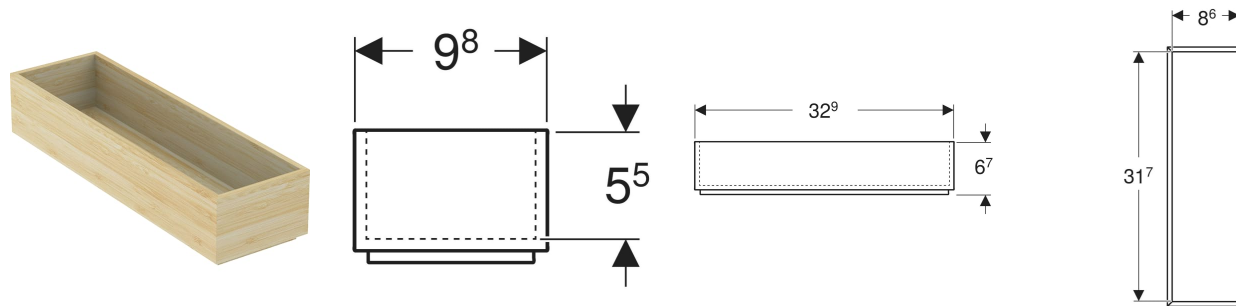

Geberit Schubladeneinsatz

INFO

- Schubladeneinsatz für Renova Plan Waschtischunterschrank

Art.-Nr.	Farbe / Oberfläche	B cm	H cm	T cm	VE1 St.
503.193.00.1 Neu	bambus / lackiert	9.8	6.7	32.9	1

Neuer Artikel verfügbar ab 01.04.2026