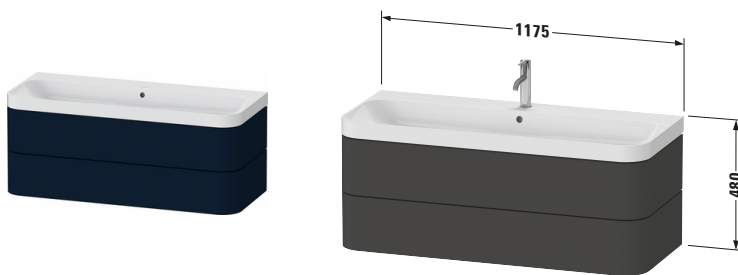

Happy D.2 # HP4349N98980000

Design by sieger design

c-shaped Set wandhängend

Basis Angaben	
Langbezeichnung	Duravit Happy D.2 c-shaped Set wandhängend, Nachtblau Seidenmatt, Anzahl Schubkästen: 2, Tip-on Technik – HP4349N98980000

Spezifikationen	
Keramik	
Anzahl Waschplätze	1
Anzahl Becken	1
Position Becken	Mitte
Griff	
Ausführung Griff	Grifflos
Front	
Farbwert Front	Nachtblau
Glanzgrad Front	Seidenmatt
Material Front	Hochverdichtete MDF-Platte
Korpus	
Farbwert Korpus	Nachtblau
Glanzgrad Korpus	Seidenmatt
Material Korpus	Hochverdichtete MDF-Platte
Oberfläche Korpus	Lack

Features	
Set Attribute	
Hahnlochbank	Ja
Tip-on Technik	✓
Selbsteinzug mit Dämpfung	✓
Siphonausschnitt	✓
Schürze	✓

Lieferumfang	
Inkl. Raumsparsiphon	✓
Montage	
Inkl. Befestigungsmaterial	✓
Technische Dokumentation	
Inkl. Pflegeanleitung	digital und gedruckt
Inkl. Montageanleitung	digital und gedruckt
Set Attribute	
Inkl. Schaftventil	Nein
Inkl. Ablaufventil	Ja
Inkl. Push-Open Ventil	Ja

Passende Produkte	
Passende Artikel	
	Einrichtungssystem Set # UV0507 Universal

Vermaßung	
Breite / Länge	1175 mm
Höhe	480 mm
Tiefe / Breite	490 mm
Min. Wandabstand	0 mm

Weitere Informationen finden Sie hier