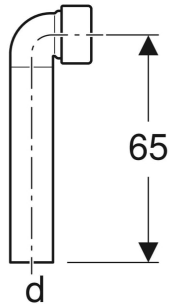

Geberit Anschlussbogen 90°

TECHNISCHE DATEN

Werkstoff PP

Art.-Nr.	Farbe / Oberfläche	d, Ø mm	arc °	VE1 St.
241.643.00.1	weiß-alpin	40	90	1