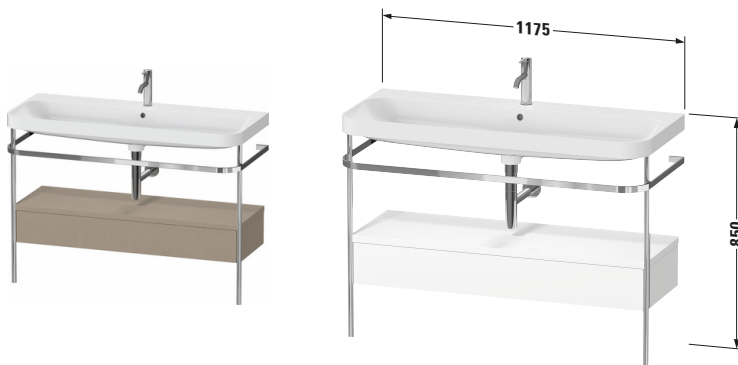

# Happy D.2 # HP4844O75750000

Design by sieger design

c-shaped Set mit Metallkonsole und Schubkästen

Basis Angaben	
Langbezeichnung	Duravit Happy D.2 c-shaped Set mit Metallkonsole und Schubkästen, Leinen Matt, Halbrund, Anzahl Schubkästen: 1, Tip-on Technik – HP4844O75750000

Spezifikationen	
<b>Keramik</b>	
Anzahl Waschplätze	1
Anzahl Becken	1
Position Becken	Mitte
Anzahl Hahnlöcher pro Waschplatz	1
<b>Griff</b>	
Ausführung Griff	Grifflos
<b>Front</b>	
Farbwert Front	Leinen
Glanzgrad Front	Matt
Material Front	Hochverdichtete Dreischicht-Holzspanplatte
<b>Korpus</b>	
Farbwert Korpus	Leinen
Glanzgrad Korpus	Matt
Material Korpus	Hochverdichtete Dreischicht-Holzspanplatte
Oberfläche Korpus	Dekor

Features	
<b>Set Attribute</b>	
Hahnlochbank	Ja
Tip-on Technik	✓
Selbsteinzug mit Dämpfung	✓

Lieferumfang	
<b>Montage</b>	
Inkl. Befestigungsmaterial	✓
<b>Technische Dokumentation</b>	
Inkl. Pflegeanleitung	digital und gedruckt
Inkl. Montageanleitung	digital und gedruckt
<b>Set Attribute</b>	
Inkl. Schaftventil	Nein
Inkl. Ablaufventil	Ja
Inkl. Push-Open Ventil	Ja

Passende Produkte	
<b>Passende Artikel</b>	
	Designsiphon # 005036 Universal
	Einrichtungssystem Set # UV0515 Universal

Vermaßung	
Breite / Länge	1175 mm
Höhe	850 mm
Tiefe / Breite	490 mm
Min. Wandabstand	0 mm