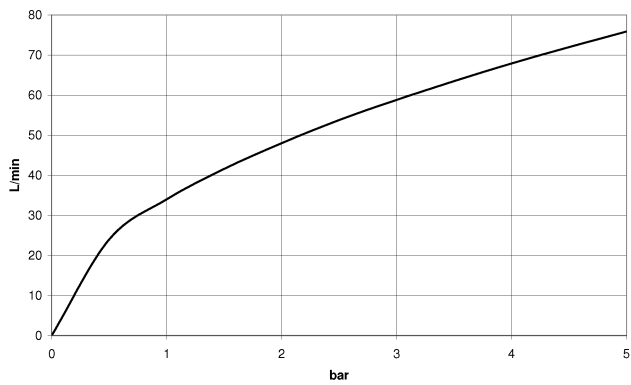

**MADISON Wannenbatterie für Wandmontage mit Handbrausegarnitur -
Messing gebürstet (23kt Gold)**

MADISON

25 023 360

- Ausladung 160 mm
- Handbrause: COMPACT RAIN, Durchfluss max. 9 l/min (bei 3 Bar)
- Auslauf: rechteckiger Normalstrahl
- Brausehalter
- Drehumstellung Wanne/Brause
- Rosette Ø 70 mm
- Anschluss 1/2"
- Stichmaß 153 mm
- Metallbrauseschlauch 1250 mm mit integriertem Verdrehschutz
- Durchfluss Auslauf max. 26 l/min

**MADISON Wannenbatterie für Wandmontage mit Handbrausegarnitur -
Messing gebürstet (23kt Gold)**

MADISON

25 023 360
mm [inches]

Durchflussdiagramm

Codes & Standards

EN 1717

Scottish Water
Byelaws

UK Water Supply
Regulations