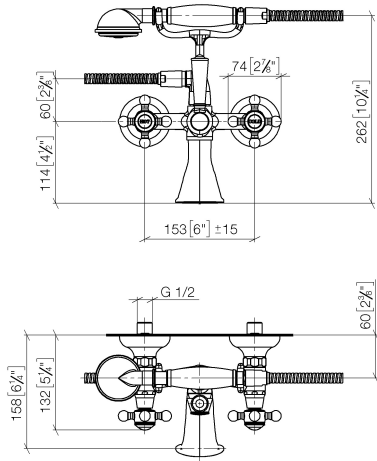

**MADISON Wannenbatterie für Wandmontage mit Handbrausegarnitur -
Messing gebürstet (23kt Gold)**

MADISON

25 023 360

- Ausladung 160 mm
- Handbrause: COMPACT RAIN, Durchfluss max. 9 l/min (bei 3 Bar)
- Auslauf: rechteckiger Normalstrahl
- Brausehalter
- Drehumstellung Wanne/Brause
- Rosette Ø 70 mm
- Anschluss 1/2"
- Stichmaß 153 mm
- Metallbrauseschlauch 1250 mm mit integriertem Verdrehschutz
- Durchfluss Auslauf max. 26 l/min

**MADISON Wannenbatterie für Wandmontage mit Handbrausegarnitur -
Messing gebürstet (23kt Gold)**

MADISON

25 023 360
mm [inches]

Durchflussdiagramm

Codes & Standards

EN 1717

Scottish Water
Byelaws

UK Water Supply
Regulations