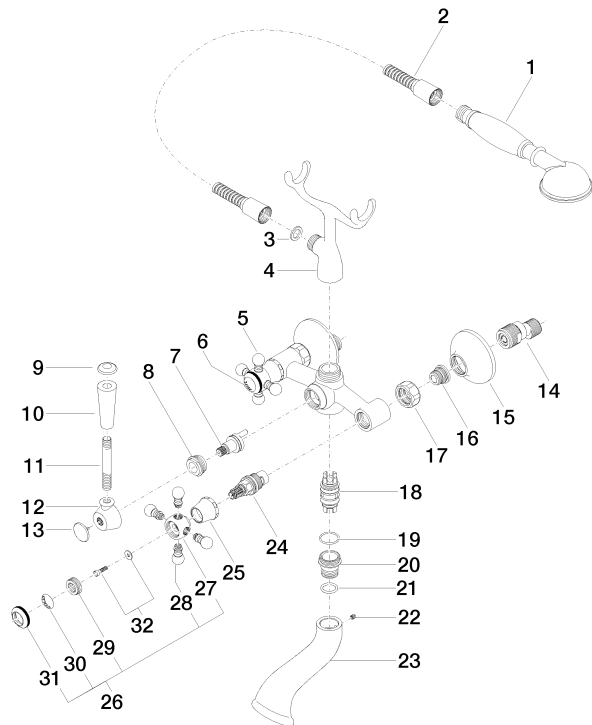

**MADISON Wannenbatterie für Wandmontage mit Handbrausegarnitur -
Messing gebürstet (23kt Gold)**

MADISON

25 023 360

Ersatzteile für die
anderen
Oberflächenvarianten
finden Sie hier:
Chrom

MADISON Wannenbatterie für Wandmontage mit Handbrausegarnitur - Messing gebürstet (23kt Gold)

MADISON

25 023 360

Ersatzteilstückliste

Nr.	Artikelnummer	Benennung	Verbaumenge	Lieferzeit
20	09 24 03 123 20 90	Nippel Ø 28 x 27 mm -	1,00	2
17	09 23 30 010-28	Befestigung Überwurfmutter 3/4" - Messing gebürstet (23kt Gold)	2,00	20
11	09 28 22 013 90	Befestigung Ø 10 x 75 mm -	1,00	2
28	09 20 36 004-28	Griff 15 x 15 x 28 mm - Messing gebürstet (23kt Gold)	8,00	20
23	09 11 06 033 20-28	Auslauf 125 x 89 x 67 mm - Messing gebürstet (23kt Gold)	1,00	20
7	90 15 01 001 00 90	Umstellung -	1,00	2
10	11 170 370-28	MADISON Hebeleinsatz - Messing gebürstet (23kt Gold)	1,00	20
16	04 29 05 014 00 90	Anschluss M18 x 1,5 -	2,00	2
5	04 20 36 002 07-28	Griff Hot - Messing gebürstet (23kt Gold)	1,00	20
12	09 18 20 011-28	Mitnehmer 43 x 21 x 36 mm - Messing gebürstet (23kt Gold)	1,00	20
13	09 30 30 064-28	Abdeckung Ø 25,5 x 15 mm - Messing gebürstet (23kt Gold)	1,00	20
26	04 20 36 002 06-28	Griff Cold - Messing gebürstet (23kt Gold)	1,00	20
15	09 27 39 010-28	Rosette Ø 70 x 31 mm - Messing gebürstet (23kt Gold)	2,00	20
22	90 31 11 030 00 90	Befestigung Gewindestift mit Innensechskant mit Ringschneide M5 x 5 mm -	1,00	2
21	09 14 10 022 90	O-Ring EPDM 70 16,0 x 2,5 mm -	1,00	2
14	04 11 04 030 00 90	S-Anschluss mit Schalldämpfer und Dichtung 1 Paar G1/2 x G3/4 -	2,00	2
18	90 21 10 010 00 90	Umstellung -	1,00	2
31	09 20 36 005-28	Griff Ø 28 x 7 mm - Messing gebürstet (23kt Gold)	2,00	20
27	09 20 36 002-28	Griff Ø 29,5 x 30 mm - Messing gebürstet (23kt Gold)	2,00	20
30	09 26 01 010 90	Abdeckung Porzellanplättchen COLD -	1,00	2
25	09 21 02 055-28	Haube 24 x 29 x 30 mm - Messing gebürstet (23kt Gold)	2,00	20
2	28 104 970-28	Metall-Brauseschlauch 1/2" x 1/2" x 1250 mm - Messing gebürstet (23kt Gold)	1,00	10
19	90 14 10 056 00 90	O-Ring EPDM 70 21,45 x 1,78 mm -	1,00	2
4	04 17 20 010 00-28	Halter 160 x 180 x 55 mm - Messing gebürstet (23kt Gold)	1,00	-
Ersatzteil nicht mehr bestellbar, bitte bestellen Sie den Nachfolgeartikel				
8	09 23 10 007 90	Befestigung Mutter M24 x 1,5 mm -	1,00	2
9	09 30 30 062-28	Abdeckung Ø 24 x 8 mm - Messing gebürstet (23kt Gold)	1,00	20
32	04 30 30 029 00 90	Befestigung diebstahlgesichert -	2,00	2
6	09 26 01 011 90	Abdeckung Porzellanplättchen HOT -	1,00	2
3	90 14 20 002 00 90	Dichtung Vf 3110, 18,5 x 12,0 x 2,0 mm -	1,00	2
24	90 90 03 131 00 90	Oberteil , rechtsschließend 1/2" -	2,00	2
1	28 002 970-28	MADISON Metall-Handbrause mit Porzellangriff (weiß) - Messing gebürstet (23kt Gold)	1,00	20
29	09 20 83 006 90	Griff Ø 21 x 7,5 mm -	2,00	2