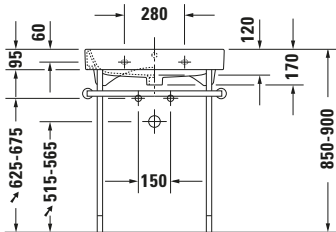

6364 Happy D.2

Basis Angaben	
Langbezeichnung	Duravit Happy D.2 Waschtisch 650 mm Weiß Hochglanz, Hahnlochbank, Anzahl Hahnlöcher pro Waschplatz: 1, Über- lauf – 2318650000

Spezifikationen	
Farbe	
Farbwert	Weiß
Innenfarbe	Weiß
Aussenfarbe	Weiß
Glanzgrad	Hochglanz
Glanzgrad Innen	Hochglanz
Glanzgrad Außen	Hochglanz
Überlauf	
Überlauf	✓
Waschplatz	
Anzahl Hahnlöcher pro Waschplatz	1
Material	
Material	Keramik

Features	
Waschplatz	
Hahnlochbank	✓
Waschtisch	
Von unten glasiert	✓

Logistik	
Artikelgewicht	17,7 kg

Passende Produkte	
Passende Artikel	
	Designsiphon # 0050361000 Universal
	Designsiphon # 0050364600 Universal
	Raumsparsiphon # 0050760000 Universal
	Push-open Ventil # 005052 Universal

Weitere Informationen finden Sie hier

<https://pro.duravit.de/p/2318650000>

Beschreibungstexte	
Ausschreibungstext	Duravit Happy D.2 Waschtisch Weiß Hochglanz 650 mm, Designer: sieger de- sign, Sanitärkeramik, Wandhängend, Über- lauf, Position Ablauf: Mitte, Von unten gla- siert, Anzahl Becken: 1, Beckenform: Recht- eckig, Position Beck- en: Mitte, Position Hahnloch: Mitte, Weiß Hochglanz, Geeignet für Möbel, Geeignet für Fußgestell, Hahn- lochbank, Inkl. Über- laufclip, CE-Kennzei- chen-1: EN 14688, EAN Nr.: 4021534856020, Artikelgewicht: 17,7 kg, Beckenbreite: 600 mm, Beckentiefe: 345 mm, Abmessungen (Breite / Länge x Tie- fe / Breite x Höhe): 650 x 505 x 170 mm, Artikel Nr.: 2318650000