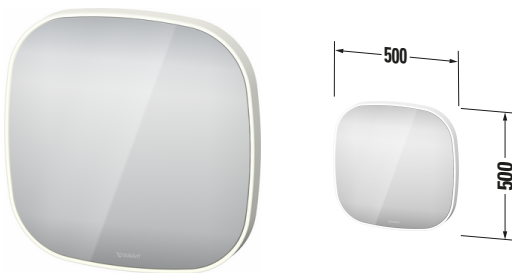

Spiegel

Basis Angaben	
Langbezeichnung	Duravit Zencha Spiegel, Weiß Aluminium Matt, Lichtfeld, Quadroval, App & Sensorschalter, Dimmfunktion: Integriert, Spiegelheizung: Integriert Mit automatischer Abschaltung, IP44 – ZE7065000000000
Artikel Nr.	ZE7065000000000

Spezifikationen	
Stromanschluss	
Schutzart	IP44
Nennspannung	220 - 240 V
Schutzklasse	II
Leuchtmittel	
Leuchtmittel	LED
Anzahl Leuchtmittel	1
Leistung Leuchtmittel	22 W
Min. Lichttemperatur	2700 K
Max. Lichttemperatur	6500 K
Lichtfarbe	Neutralweiß
Leuchtmittel Lebensdauer	> 30000 h
Energieeffizienzklasse	D
Position Beleuchtung	umlaufend
Betätigung Beleuchtung	App / Sensorschalter
Position Betätigung Beleuchtung	Variabel
Leistung Spiegelheizung	19 W
Montagegrad	Montiert
Waschplatzbeleuchtung	
Leistung Waschplatzbeleuchtung	0 W
Montage	
Montageart	Wandhängend / Wandmontage
Farbe	
Farbwert	Weiß Aluminium
Glanzgrad	Matt
Material	
Material	Spiegel / Aluminium
Rahmen	
Spiegelrahmen	Aluminiumrahmenprofil weiß
Farbe Rahmen	Weiß Aluminium
Material Rahmen	Aluminium

Spezifikationen	
Relevante Zertifikate	
Schutzart	IP44
Features	
Beleuchtung	Lichtfeld
Dimmfunktion	Integriert
Spiegelheizung	Integriert / Mit automatischer Abschaltung
Einstellung der Lichtfarbe mit Memory-Funktion	✓
Lieferumfang	
Inkl. Leuchtmittel	✓
Montage	
Inkl. Befestigungsmaterial	✓
Technische Dokumentation	
Inkl. Montageanleitung	digital und gedruckt
Inkl. Bedienungsanleitung	digital und gedruckt
Logistik	
Artikelgewicht	3 kg
Verkaufsverpackung	
Art Verkaufsverpackung	Karton
Menge / Verkaufsverpackung	1 Stk.
Ab Werk verpackt	✓
Breite Verkaufsverpackung inkl. Artikel	775 mm
Höhe Verkaufsverpackung inkl. Artikel	675 mm
Tiefe Verkaufsverpackung inkl. Artikel	90 mm
Gewicht Verkaufsverpackung inkl. Artikel	4,1 kg
Anzahl Packstücke	1