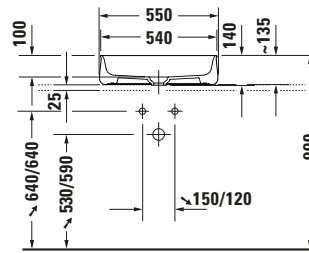

Zencha # 2373556779

Design by Sebastian Herkner

Aufsatzbecken

Basis Angaben

Langbezeichnung	Duravit Zencha Aufsatzbecken 550 mm Grau Seidenmatt, Anzahl Hahnlöcher pro Waschplatz: 0, Geschliffen – 2373556779
-----------------	--

Logistik

Artikelgewicht	11,2 kg
----------------	---------

Beschreibungstexte

Ausschreibungstext	<p>Duravit Zencha Aufsatzbecken Grau Seidenmatt 550 mm, Designer: Sebastian Herkner, DuraCeram®, Aufsatz, Ohne Überlauf, Position Ablauf: Mitte, Geschliffen, Anzahl Becken: 1, Position Becken: Mitte, Position Hahnloch: Ohne, Grau Seidenmatt, Geeignet für Möbel, Inkl. Keramische Ventilabdeckhaube, Inkl. Schaftventil, CE-Kennzeichen-1: EN 14688, EAN Nr.: 4063382175144, Artikelgewicht: 11,2 kg, Beckenbreite: 540 mm, Beckentiefe: 380 mm, Abmessungen (Breite / Länge x Tiefe / Breite x Höhe): 550 x 390 x 135 mm, Artikel Nr.: 2373556779</p>
--------------------	---