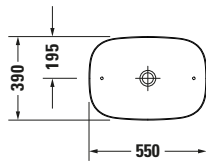

Zencha # 2373556779

Design by Sebastian Herkner

Aufsatzbecken

Basis Angaben

Langbezeichnung	Duravit Zencha Aufsatzbecken 550 mm Grau Seidenmatt, Anzahl Hahnlöcher pro Waschplatz: 0, Geschliffen – 2373556779
-----------------	--

Logistik

Artikelgewicht	11,2 kg
----------------	---------

Beschreibungstexte

Ausschreibungstext	<p>Duravit Zencha Aufsatzbecken Grau Seidenmatt 550 mm, Designer: Sebastian Herkner, DuraCeram®, Aufsatz, Ohne Überlauf, Position Ablauf: Mitte, Geschliffen, Anzahl Becken: 1, Position Becken: Mitte, Position Hahnloch: Ohne, Grau Seidenmatt, Geeignet für Möbel, Inkl. Keramische Ventilabdeckhaube, Inkl. Schaftventil, CE-Kennzeichen-1: EN 14688, EAN Nr.: 4063382175144, Artikelgewicht: 11,2 kg, Beckenbreite: 540 mm, Beckentiefe: 380 mm, Abmessungen (Breite / Länge x Tiefe / Breite x Höhe): 550 x 390 x 135 mm, Artikel Nr.: 2373556779</p>
--------------------	---