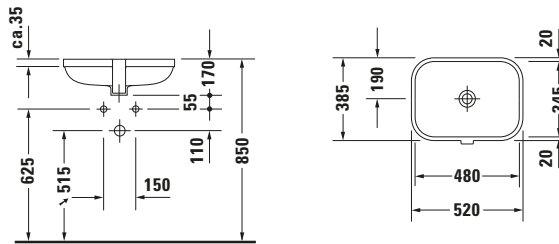

# Happy D.2 # 0457480000

Design by sieger design

## Einbauwaschtisch

Basis Angaben	
Langbezeichnung	Duravit Happy D.2 Einbauwaschtisch 520 mm Weiß Hochglanz, Anzahl Hahnlöcher pro Waschplatz: 0, Überlauf – 0457480000

Spezifikationen	
<b>Farbe</b>	
Farbwert	Weiß
Innenfarbe	Weiß
Außenfarbe	Weiß
Glanzgrad	Hochglanz
Glanzgrad Innen	Hochglanz
Glanzgrad Außen	Hochglanz
<b>Überlauf</b>	
Überlauf	✓
<b>Material</b>	
Material	Keramik

Beschreibungstexte	
Ausschreibungstext	Duravit Happy D.2 Einbauwaschtisch Weiß Hochglanz 520 mm, Designer: sieger design, Sanitärkeramik, Einbau von unten, Überlauf, Position Ablauf: Mitte, Anzahl Becken: 1, Beckenform: Rechteckig, Position Becken: Mitte, Position Hahnloch: Ohne, Weiß Hochglanz, Inkl. Überlaufclip, CE-Kennzeichen-1: EN 14688, EAN Nr.: 4021534285905, Artikelgewicht: 8,3 kg, Beckenbreite: 480 mm, Beckentiefe: 345 mm, Abmessungen (Breite / Länge x Tiefe / Breite x Höhe): 520 x 385 x 170 mm, Artikel Nr.: 0457480000