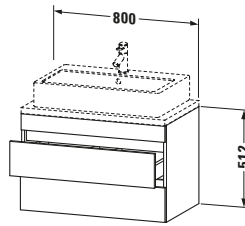

**Konsolenwaschtischunterbau wandhängend**

Basis Angaben	
Langbezeichnung	Duravit DuraStyle Konsolenwaschtischunterbau wandhängend, Basalt Matt, Rechteckig, Anzahl Schubkästen: 2 – DS530704343

Spezifikationen	
Anzahl Schubkästen	2
Für Anzahl Waschtische	1
Compact	✓
Montagegrad	Montiert
Waschplatz	
Position Becken	Mitte
Montage	
Montageart	Konsolenmontage / Wandhängend / Wandmontage
Farbe	
Farbwert	Basalt
Glanzgrad	Matt
Front	
Farbwert Front	Basalt
Glanzgrad Front	Matt
Korpus	
Glanzgrad Korpus	Matt
Material Korpus	Hochverdichtete Dreischicht-Holzspanplatte
Oberfläche Korpus	Dekor
Griff	
Ausführung Griff	Grifflos

Features	
Inneneinteilung	Optional
Selbsteinzug mit Dämpfung	✓
Siphonausschnitt	✓
Schürze	✓

Lieferumfang	
Montage	
Inkl. Befestigungsmaterial	✓
Technische Dokumentation	
Inkl. Montageanleitung	digital und gedruckt

Logistik	
Artikelgewicht	23,2 kg
Verkaufsverpackung	
Art Verkaufsverpackung	Karton
Menge / Verkaufsverpackung	1 Stk.
Ab Werk verpackt	✓
Breite Verkaufsverpackung inkl. Artikel	630 mm
Höhe Verkaufsverpackung inkl. Artikel	860 mm
Tiefe Verkaufsverpackung inkl. Artikel	565 mm
Gewicht Verkaufsverpackung inkl. Artikel	27 kg
Anzahl Packstücke	1

Vermaßung	
Breite / Länge	800 mm
Höhe	512 mm
Tiefe / Breite	478 mm
Min. Wandabstand	20 mm

Passende Produkte	
Passende Artikel	
	Raumsparsiphon # 005076 Universal
	Inneneinteilung # UV9846 Universal
Notwendige Artikel	
	Konsole # DS101C DuraStyle
	Konsole # DS105C DuraStyle
	Konsole # DS100C DuraStyle
	Konsole # DS104C DuraStyle