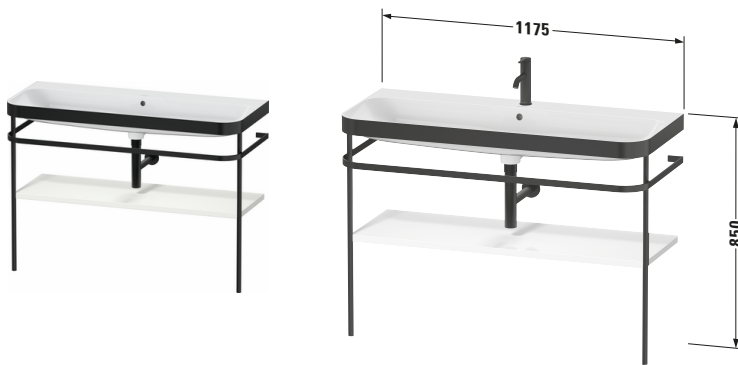

Happy D.2 # HP4739N39390000

Design by sieger design

c-bonded Set mit Metallkonsole

Basis Angaben	
Langbezeichnung	Duravit Happy D.2 c-bonded Set mit Metallkonsole, Nordic Weiß Seidenmatt, Halbrund – HP4739N39390000

Spezifikationen	
Keramik	
Anzahl Waschplätze	1
Anzahl Becken	1
Position Becken	Mitte
Griff	
Ausführung Griff	Grifflos
Front	
Farbwert Front	Nordic Weiß
Glanzgrad Front	Seidenmatt
Material Front	Hochverdichtete MDF-Platte
Korpus	
Farbwert Korpus	Nordic Weiß
Glanzgrad Korpus	Seidenmatt
Material Korpus	Hochverdichtete MDF-Platte
Oberfläche Korpus	Lack

Features	
Set Attribute	
Hahnlochbank	Ja

Lieferumfang	
Montage	
Inkl. Befestigungsmaterial	✓
Technische Dokumentation	
Inkl. Pflegeanleitung	✓
Inkl. Montageanleitung	digital und gedruckt
Set Attribute	
Inkl. Schaftventil	Nein
Inkl. Ablaufventil	Ja
Inkl. Push-Open Ventil	Ja

Passende Produkte	
Passende Artikel	
	Designsiphon # 005036 Universal

Vermaßung	
Breite / Länge	1175 mm
Höhe	850 mm
Tiefe / Breite	490 mm
Min. Wandabstand	0 mm

Weitere Informationen finden Sie hier

<https://pro.duravit.de/p/HP4739N39390000>