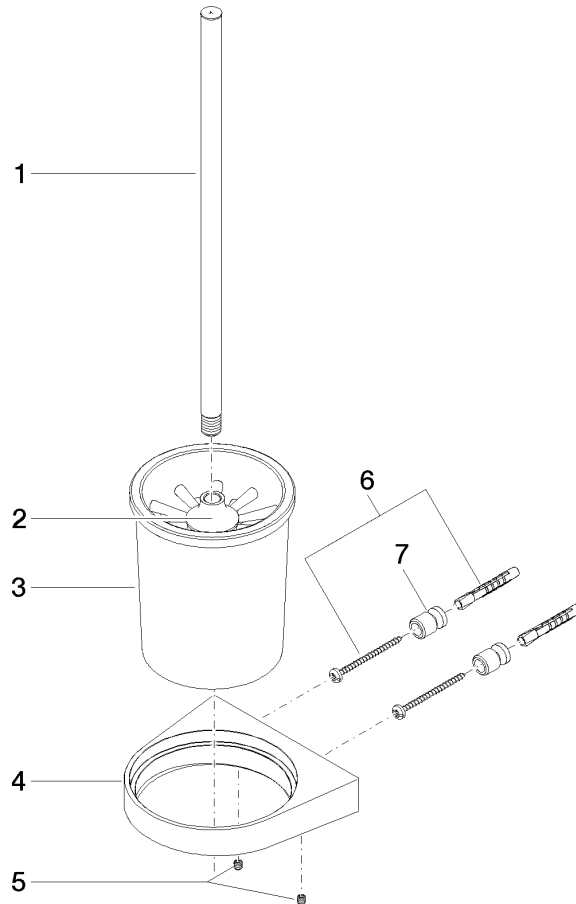

83 900 970 Produktversion ab 01.07.2023

- Glas aus Kristallglas
- Bürstenkopf, mattschwarz
- Breite 126 mm
- Höhe 415 mm
- Ausladung 120 mm

	Chrom gebürstet	83 900 970-93
	Chrom	83 900 970-00
	Platin gebürstet	83 900 970-06
	Dark Chrome	83 900 970-19
	Light Gold	83 900 970-26
	Light Gold gebürstet	83 900 970-27
	Messing gebürstet (23kt Gold)	83 900 970-28
	Schwarz matt	83 900 970-33
	Bronze gebürstet	83 900 970-42
	Champagne gebürstet (22kt Gold)	83 900 970-46
	Champagne (22kt Gold)	83 900 970-47
	Dark Platinum gebürstet	83 900 970-99

90 18 50 601
00 90

Empfohlenes Zubehör

Bürstengriff - Chrom gebürstet

90 20 97 507
00-93

83 900 970 Produktversion ab 01.07.2023

mm [inches]

Ersatzteilstückliste

Nr.	Artikelnummer	Benennung	Verbaumenge	Lieferzeit
3	90 90 04 008 00 82	Glaseinsatz , matt -	1,00	2
2	90 18 50 601 00 90	Bürstenkopf , mattschwarz -	1,00	2
1	90 20 97 507 00-93	Bürstengriff - Chrom gebürstet	1,00	20
7	08 17 20 726 90	Halter Befestigung Wand Ø 13,5 x 20 mm -	2,00	2
4	08 17 97 506-93	Halter 126 x 26 x 120 mm - Chrom gebürstet	1,00	20
6	05 17 20 726 02 90	Befestigungssatz -	1,00	2
5	90 31 11 030 00 90	Befestigung Gewindestift mit Innensechskant mit Ringschneide M5 x 5 mm -	2,00	2