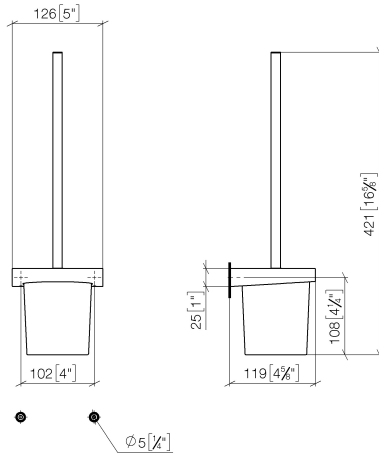

83 900 970 Produktversion ab 01.07.2023

- Glas aus Kristallglas
- Bürstenkopf, mattschwarz
- Breite 126 mm
- Höhe 415 mm
- Ausladung 120 mm

	Chrom gebürstet	83 900 970-93
	Chrom	83 900 970-00
	Platin gebürstet	83 900 970-06
	Dark Chrome	83 900 970-19
	Light Gold	83 900 970-26
	Light Gold gebürstet	83 900 970-27
	Messing gebürstet (23kt Gold)	83 900 970-28
	Schwarz matt	83 900 970-33
	Bronze gebürstet	83 900 970-42
	Champagne gebürstet (22kt Gold)	83 900 970-46
	Champagne (22kt Gold)	83 900 970-47
	Dark Platinum gebürstet	83 900 970-99

90 18 50 601
00 90

Empfohlenes Zubehör

Bürstengriff - Chrom gebürstet

90 20 97 507
00-93

83 900 970 Produktversion ab 01.07.2023

mm [inches]

Ersatzteilstückliste

Nr.	Artikelnummer	Benennung	Verbaumenge	Lieferzeit
3	90 90 04 008 00 82	Glaseinsatz , matt -	1,00	2
2	90 18 50 601 00 90	Bürstenkopf , mattschwarz -	1,00	2
1	90 20 97 507 00-93	Bürstengriff - Chrom gebürstet	1,00	20
7	08 17 20 726 90	Halter Befestigung Wand Ø 13,5 x 20 mm -	2,00	2
4	08 17 97 506-93	Halter 126 x 26 x 120 mm - Chrom gebürstet	1,00	20
6	05 17 20 726 02 90	Befestigungssatz -	1,00	2
5	90 31 11 030 00 90	Befestigung Gewindestift mit Innensechskant mit Ringschneide M5 x 5 mm -	2,00	2