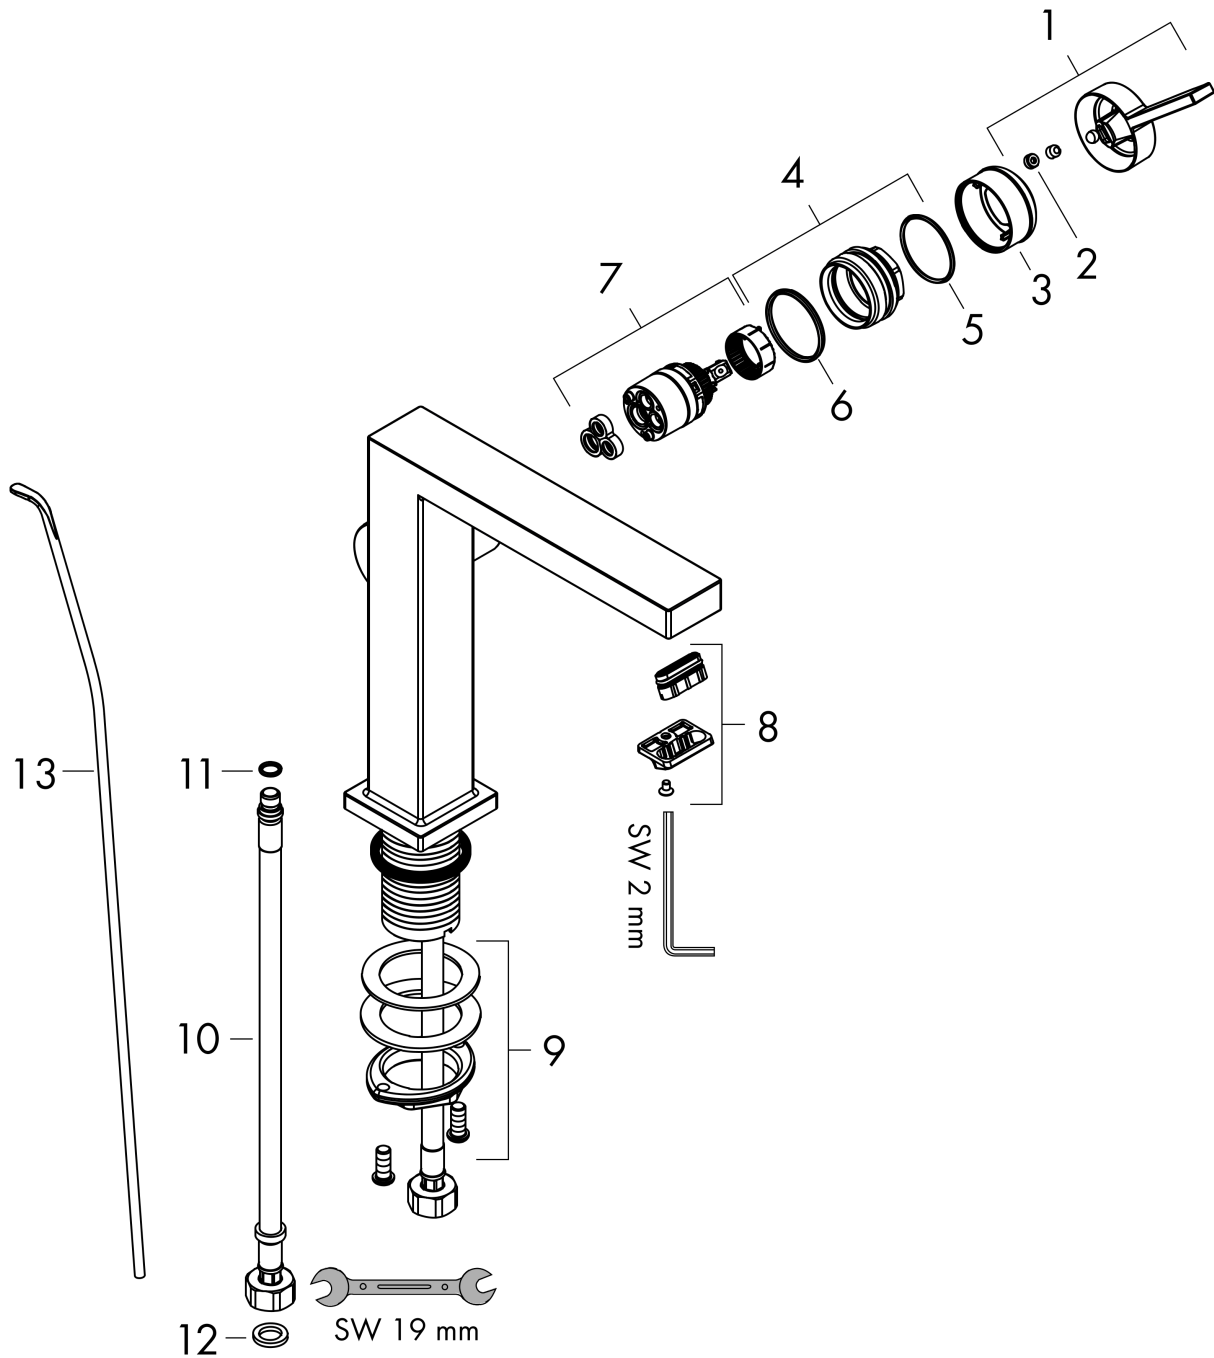

Tecturis E

Einhebel-Waschtischmischer 110 Fine CoolStart EcoSmart+ mit Zugstangen-Ablaufgarnitur

Oberfläche: **Matt White** Artikelnummer: **73023700**

Beschreibung

Merkmale

- besteht aus: Einhebel-Waschtischmischer, Ablaufgarnitur
- ComfortZone: 110
- Ausladung: 155 mm
- Auslaufhöhe: 133 mm
- Auslaufhöhe: 133 mm
- Griffvariante: Hebel
- Strahlart: WaterfallStream
- Maximale Durchflussmenge bei 3 bar: 4 l/min
- Keramikmischsystem
- Zugstangen-Ablaufgarnitur G 1 ¼
- Material Ablaufventil: Metall
- Geräuschgruppe: I
- Durchflussklasse: O
- CoolStart - Kaltwasser in Griff-Grundstellung
- PA-IX 38613/IO

Einhebel-Waschtismischer 110 Fine CoolStart EcoSmart+ mit Zugstangen-Ablaufgarnitur

Oberfläche: **Matt White** Artikelnummer: **73023700**

Durchflussdiagramm

Tecturis E

Einhebel-Waschtischmischer 110 Fine CoolStart EcoSmart+ mit Zugstangen-Ablaufgarnitur

Oberfläche: **Matt White** Artikelnummer: **73023700**

Explosionszeichnung

Baujahr: >09/23

Tecturis E

Einhebel-Waschtischmischer 110 Fine CoolStart EcoSmart+ mit Zugstangen-Ablaufgarnitur

Oberfläche: **Matt White** Artikelnummer: **73023700**

Ersatzteilliste

Baujahr: >09/23

Pos.	Beschreibung	Artikelnummer	Preis	VE
1	Griff	94997700	55.45 CHF	1
2	Griffstopfen	93735700	8.65 CHF	1
3	Rosette	94987700	28.10 CHF	1
4	Mutter	94996000	18.80 CHF	1
5	O-Ring 28x1,5	98421000	3.25 CHF	1
6	O-Ring 29x2	98391000	3.25 CHF	1
7	Kartusche kpl.	93760000	88.55 CHF	1
8	Luftsprudler kpl.	94994700	43.55 CHF	1
9	Schaftbefestigung kpl. (Ø 32)	13961000	23.05 CHF	1
10	Anschlussschlauch 450 mm M8x0,75 G3/8	97206000	28.95 CHF	1
11	O-Ring 7x1,5	98422000	3.25 CHF	1
12	Dichtungsset	95581000	5.40 CHF	1
13	Zugstange	96657700	17.60 CHF	1
a	Rosette für vertauschte Anschlüsse	87494700	12.95 CHF	1
15	Ablaufventil	94139700	154.60 CHF	1