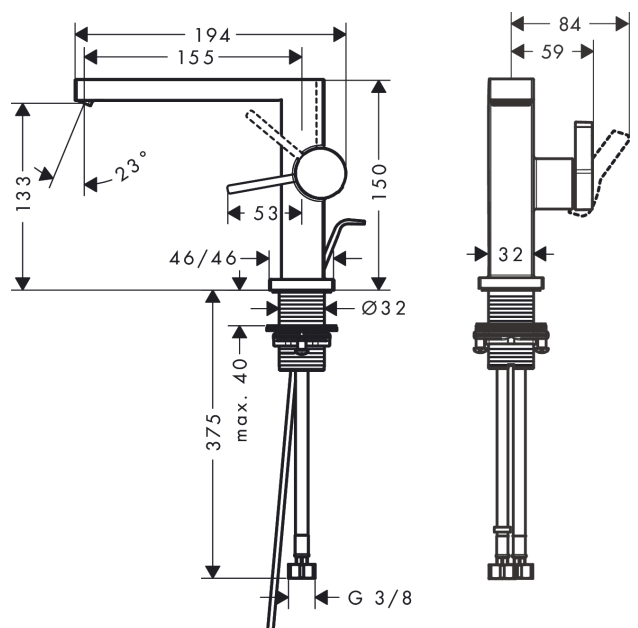

Maßzeichnung