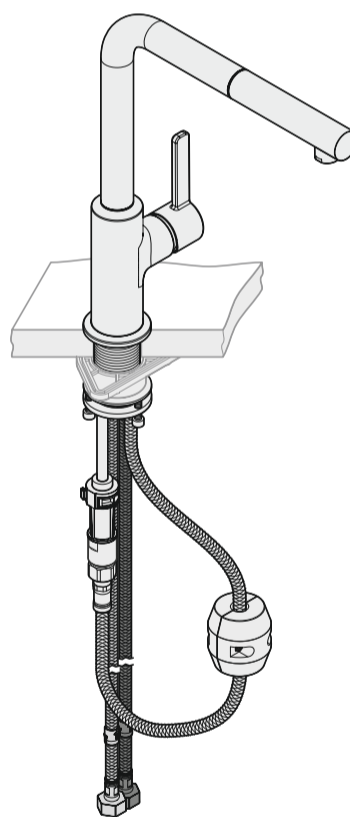

DIN EN 806
DIN EN 1717
DIN 1988
Global Standards

- (D) Montage- und Bedienanleitung
- (CN) 安装及操作指南
- (CZ) Návod k instalaci a k použití
- (E) Instrucciones de montaje y de manejo
- (EST) Paigaldamine ja kasutamine
- (F) Instructions de montage et d'utilisation
- (GB) Installation and operating instructions
- (GR) ΟΔΗΓΙΕΣ ΕΓΚΑΤΑΣΤΑΣΗΣ ΚΑΙ ΣΥΝΤΗΡΗΣΗΣ
- (H) Szerelési és használati utasítás
- (I) Istruzioni di montaggio e per l'uso
- (LT) Montavimo ir naudojimo instrukcija
- (LV) Montāžas un lietošanas instrukcija
- (NL) Montagehandleiding en Gebruiksaanwijzing
- (PL) Instrukcja montażu i obsługi
- (RO) Instrucțiuni de montaj și utilizare
- (RUS) Руководство по монтажу и эксплуатации
- (SK) Návod na montáž a obsluhu
- (SLO) Navodila za montažo in uporabo
- (UA) Інструкція по монтажу та експлуатації
- (UAE) تعليمات التركيب والتشغيل