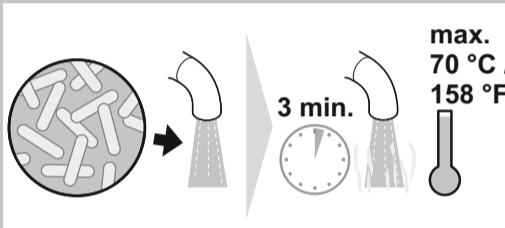

DIN EN 806
DIN EN 1717
DIN 1988
Global Standards

- (D) Montage- und Bedienanleitung
- (CN) 安装及操作指南
- (CZ) Návod k instalaci a k použití
- (E) Instrucciones de montaje y de manejo
- (EST) Paigaldamine ja kasutamine
- (F) Instructions de montage et d'utilisation
- (GB) Installation and operating instructions
- (GR) ΟΔΗΓΙΕΣ ΕΓΚΑΤΑΣΤΑΣΗΣ ΚΑΙ ΣΥΝΤΗΡΗΣΗΣ
- (H) Szerelési és használati utasítás
- (I) Istruzioni di montaggio e per l'uso
- (LT) Montavimo ir naudojimo instrukcija
- (LV) Montāžas un lietošanas instrukcija
- (NL) Montagehandleiding en Gebruiksaanwijzing
- (PL) Instrukcja montażu i obsługi
- (RO) Instrucțiuni de montaj și utilizare
- (RUS) Руководство по монтажу и эксплуатации
- (SK) Návod na montáž a obsluhu
- (SLO) Navodila za montažo in uporabo
- (UA) Інструкція по монтажу та експлуатації
- (UAE) تعليمات التركيب والتشغيل