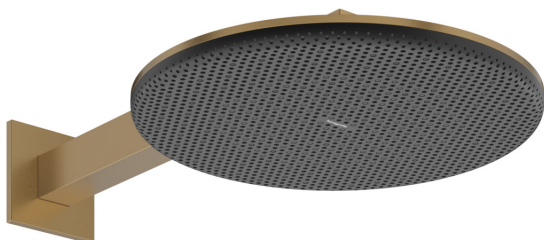

**Raindance Alive S**  
**Kopfbrause 300 2jet mit Brausearm**  
 Oberfläche: **Brushed Bronze** Artikelnummer: **24540140**

### Merkmale

- besteht aus: Kopfbrause, Brausearm
- Brausekopfgröße: 300 mm
- Strahlart: RainAir, PowderRain
- Durchflussregler: 12 l/min (mit möglichen Toleranzen  $\pm 10\%$ )
- Durchflussmenge PowderRain bei 3 bar: 9,4 l/min
- Durchflussmenge RainAir Strahl bei 3 bar: 10,1 l/min
- Funktion ab: 6,9 l/min
- maximale Durchflussmenge bei 3 bar: 10,1 l/min
- Mindestfließdruck: 1 bar
- DropGuard reduziert das Nachtropfen nach dem Anhalten der Dusche auf nur wenige Sekunden
- Material Strahlscheibe: Aluminium eloxiert
- Oberfläche Strahlscheibe: graphit
- Design-Abdeckung einfach und werkzeuglos für die Reinigung abnehmbar
- Oberfläche Design-Abdeckung: graphit
- Design-Abdeckung verbirgt die Nozzles
- flaches, reduziertes Design
- Brausearmlänge: 390 mm
- Montage: Wand
- Montageart: Unterputz
- Anschlussart: Grundkörper
- für Durchlauferhitzer geeignet
- nicht enthalten: Grundkörper
- P-IX 10340/IIA

## Maßzeichnung

**Raindance Alive S**  
**Kopfbrause 300 2jet mit Brausearm**  
 Oberfläche: **Brushed Bronze** Artikelnummer: **24540140**

**Durchflussdiagramm**