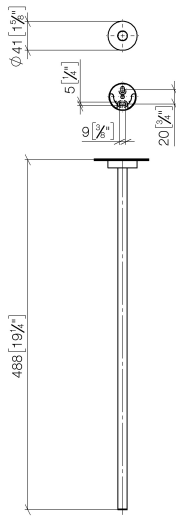

83 211 979 Produktversion ab 01.07.2023

- Rosette Ø 40 mm
- Ausladung 490 mm

	Chrom gebürstet	83 211 979-93
	Chrom	83 211 979-00
	Platin gebürstet	83 211 979-06
	Dark Chrome	83 211 979-19
	Light Gold	83 211 979-26
	Light Gold gebürstet	83 211 979-27
	Schwarz matt	83 211 979-33
	Bronze gebürstet	83 211 979-42
	Champagne gebürstet (22kt Gold)	83 211 979-46
	Champagne (22kt Gold)	83 211 979-47
	Dark Platinum gebürstet	83 211 979-99

83 211 979 Produktversion ab 01.07.2023

mm [inches]

83 211 979 Produktversion ab 01.07.2023

Ersatzteile für die
anderen
Oberflächenvarianten
finden Sie hier:
Chrom

Ersatzteilstückliste

Nr.	Artikelnummer	Benennung	Verbaumenge	Lieferzeit
6	08 17 97 501 07	Halter Ø 38 x 9 mm -	1,00	2
5	05 30 31 025 00 90	Befestigung Schraube Halbrundkopf 4,5 x 60 mm -	1,00	2
3	08 30 11 516 90	Ring Ø 20 x 3 mm -	1,00	2
1	90 17 97 565 00-93	Halter Stange Handtuchhalter Ø 13 x 481 mm - Chrom gebürstet	1,00	20
4	08 17 97 560 90	Halter Ø 32 x 16 mm -	1,00	2
2	08 27 97 500-93	Rosette Ø 40,5 x 11 mm - Chrom gebürstet	1,00	20