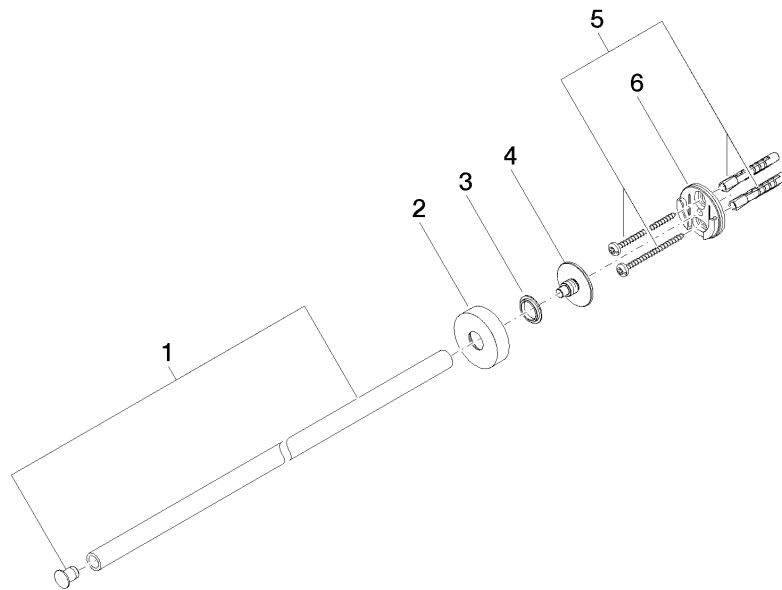

83 211 979 Produktversion ab 01.07.2023

- Rosette Ø 40 mm
- Ausladung 490 mm

	Chrom gebürstet	83 211 979-93
	Chrom	83 211 979-00
	Platin gebürstet	83 211 979-06
	Dark Chrome	83 211 979-19
	Light Gold	83 211 979-26
	Light Gold gebürstet	83 211 979-27
	Schwarz matt	83 211 979-33
	Bronze gebürstet	83 211 979-42
	Champagne gebürstet (22kt Gold)	83 211 979-46
	Champagne (22kt Gold)	83 211 979-47
	Dark Platinum gebürstet	83 211 979-99

83 211 979 Produktversion ab 01.07.2023

mm [inches]

83 211 979 Produktversion ab 01.07.2023

Ersatzteile für die
anderen
Oberflächenvarianten
finden Sie hier:
Chrom

Ersatzteilstückliste

Nr.	Artikelnummer	Benennung	Verbaumenge	Lieferzeit
6	08 17 97 501 07	Halter Ø 38 x 9 mm -	1,00	2
5	05 30 31 025 00 90	Befestigung Schraube Halbrundkopf 4,5 x 60 mm -	1,00	2
3	08 30 11 516 90	Ring Ø 20 x 3 mm -	1,00	2
1	90 17 97 565 00-93	Halter Stange Handtuchhalter Ø 13 x 481 mm - Chrom gebürstet	1,00	20
4	08 17 97 560 90	Halter Ø 32 x 16 mm -	1,00	2
2	08 27 97 500-93	Rosette Ø 40,5 x 11 mm - Chrom gebürstet	1,00	20