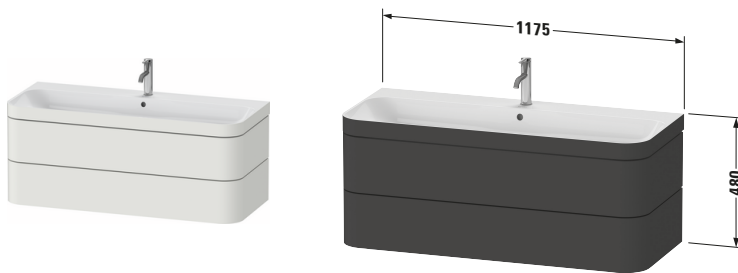

# Happy D.2 # HP4639039390000

Design by sieger design

c-bonded Set wandhängend

Basis Angaben	
Langbezeichnung	Duravit Happy D.2 c-bonded Set wandhängend, Nordic Weiß Seidenmatt, Anzahl Schubkästen: 2, Tip-on Technik – HP4639039390000

Spezifikationen	
<b>Keramik</b>	
Anzahl Waschplätze	1
Anzahl Becken	1
Position Becken	Mitte
Anzahl Hahnlöcher pro Waschplatz	1
<b>Griff</b>	
Ausführung Griff	Grifflos
<b>Front</b>	
Farbwert Front	Nordic Weiß
Glanzgrad Front	Seidenmatt
Material Front	Hochverdichtete MDF-Platte
<b>Korpus</b>	
Farbwert Korpus	Nordic Weiß
Glanzgrad Korpus	Seidenmatt
Material Korpus	Hochverdichtete MDF-Platte
Oberfläche Korpus	Lack

Features	
<b>Set Attribute</b>	
Hahnlochbank	Ja
Tip-on Technik	✓
Selbsteinzug mit Dämpfung	✓
Siphonausschnitt	✓
Schürze	✓

Lieferumfang	
Inkl. Raumsparsiphon	✓
<b>Montage</b>	
Inkl. Befestigungsmaterial	✓
<b>Technische Dokumentation</b>	
Inkl. Pflegeanleitung	digital und gedruckt
Inkl. Montageanleitung	digital und gedruckt
<b>Set Attribute</b>	
Inkl. Schaftventil	Nein
Inkl. Ablaufventil	Ja
Inkl. Push-Open Ventil	Ja

Passende Produkte	
<b>Passende Artikel</b>	
	Einrichtungssystem Set # UV0507 Universal

Vermaßung	
Breite / Länge	1175 mm
Höhe	480 mm
Tiefe / Breite	490 mm
Min. Wandabstand	0 mm

Weitere Informationen finden Sie hier