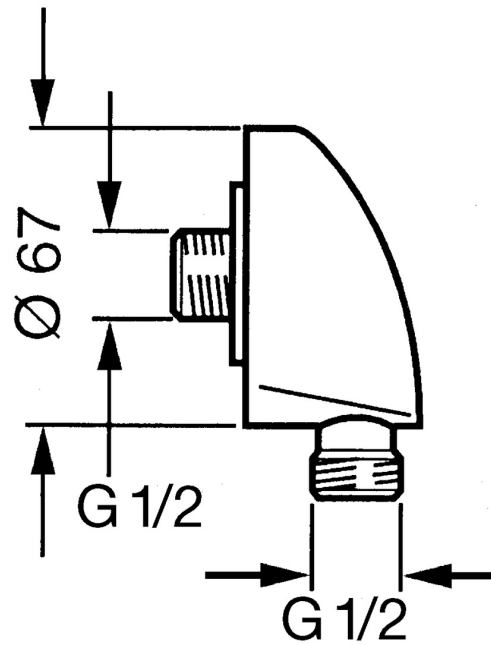

EAN: 4015474672321
static.hansa.com/04420100

- Dusche
- Zubehör
- Wandmontage
- Chrom
- Wandanschlussbogen
- Rückflussverhinderer
- direkter Anschluss
- Eigensicher gegen Rückfließen im häuslichen Gebrauch (nach DIN EN 1717)

Technische Daten

Technische Eigenschaften

DN-Größe (Nennmaß)	DN15
Warmwasserversorgung	max. +80°C
Arbeitsdruck	0.5-10 bar
Anschlussgröße	G1/2
Sicherungseinrichtung (EN1717)	EB

Zulassungen und Deklarationen

Konformitätserklärung	DoC
-----------------------	-----

Ersatzteile

SP04420100

	Name	Art.-Nr.
1.1	Schraube, M6x20	59911228
2	Rückschlagventil	59905714
2.1	Rohrbelüfter, DN15	59911330
3	Anschlussnippel, G1/2	59911229
3.2	O-Ring, d 25x2.5	59905053