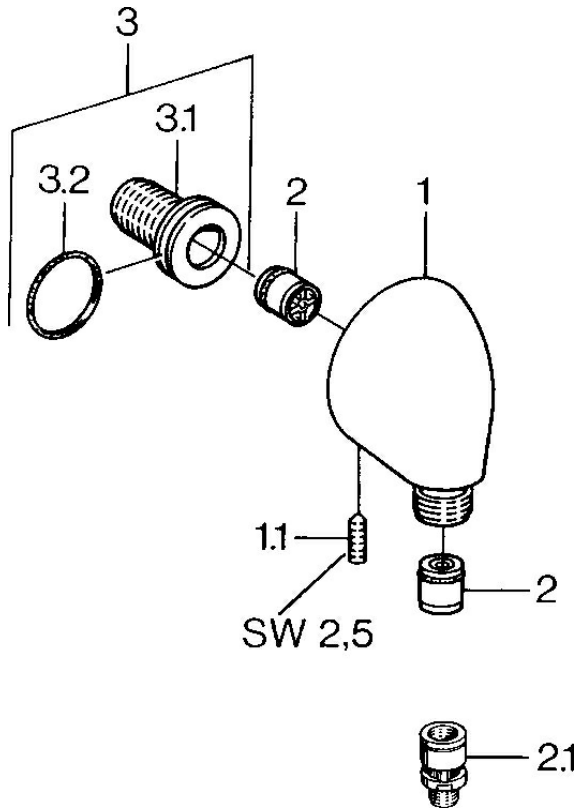

EAN: 4015474672321
static.hansa.com/04420100

- Dusche
- Zubehör
- Wandmontage
- Chrom
- Wandanschlussbogen
- Rückflussverhinderer
- direkter Anschluss
- Eigensicher gegen Rückfließen im häuslichen Gebrauch (nach DIN EN 1717)

Technische Daten

Technische Eigenschaften

DN-Größe (Nennmaß)	DN15
Warmwasserversorgung	max. +80°C
Arbeitsdruck	0.5-10 bar
Anschlussgröße	G1/2
Sicherungseinrichtung (EN1717)	EB

Zulassungen und Deklarationen

Konformitätserklärung	DoC
-----------------------	-----

Ersatzteile

SP04420100

	Name	Art.-Nr.
1.1	Schraube, M6x20	59911228
2	Rückschlagventil	59905714
2.1	Rohrbelüfter, DN15	59911330
3	Anschlussnippel, G1/2	59911229
3.2	O-Ring, d 25x2.5	59905053