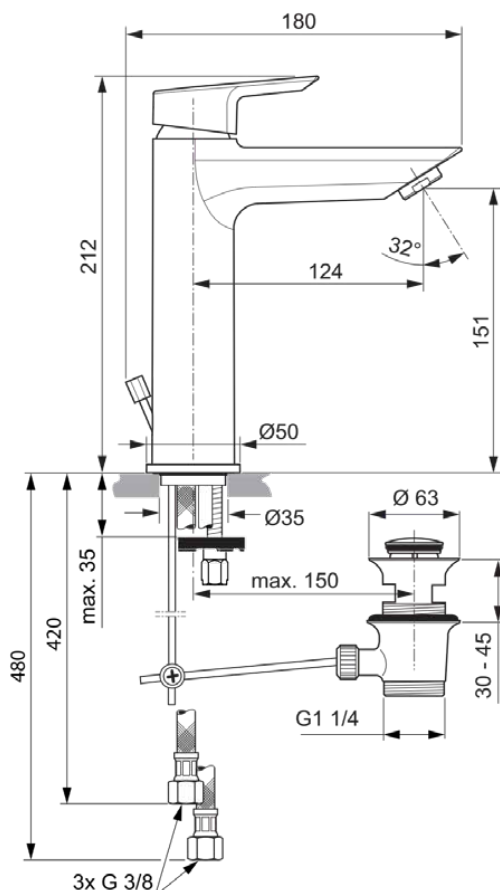

TESI

A6562AA

TESI | Waschtischarmatur 50x180x212 mm, 124 mm vertikaler Abstand bis Mitte Auslauf in chrom, 6 l/min (3 bar), mit Ablaufgarnitur | EasyFix, Strahlregler, EPD, SmartShine Oberfläche

Bild & Zeichnung

Allgemeine Informationen

Produktkategorie:	Waschtischarmaturen
Produktart:	Waschtischarmatur
Marke:	Ideal Standard
Kollektion:	TESI
Designer:	Artefakt
Colour:	AA - Chrom
Oberflächenbeschaffenheit:	glänzend
Höhe (mm):	212
Breite (mm):	50
Ausladung (mm):	180
Befestigungsart:	EasyFix
Nettogewicht (kg):	2.03
EAN Code:	4015413338264

Normen: EN 248 | DIN 4109-1 | EN 817

Produktspezifikationen

Anzahl der Rosette(n):	1
Anzahl der Griffe:	1
BlueStart Technologie:	Nein
Farbcode:	AA
Farbbeschreibung:	chrom
Cool Body Technologie:	Nein
DVGW-Eigensicher:	Nein
Griffposition:	Oben
IdealPure Technologie:	Nein
Mit Kettenöse:	Nein
Integrierte Elektronik:	Nein
Niederdruckmodell:	Ja
Material:	Metall
Material der Ablaufgarnitur:	Metall

TESI

A6562AA

TESI | Waschtischarmatur 50x180x212 mm, 124 mm vertikaler Abstand bis Mitte Auslauf in chrom, 6 l/min (3 bar), mit Ablaufgarnitur | EasyFix, Strahlregler, EPD, SmartShine Oberfläche

Produktspezifikationen