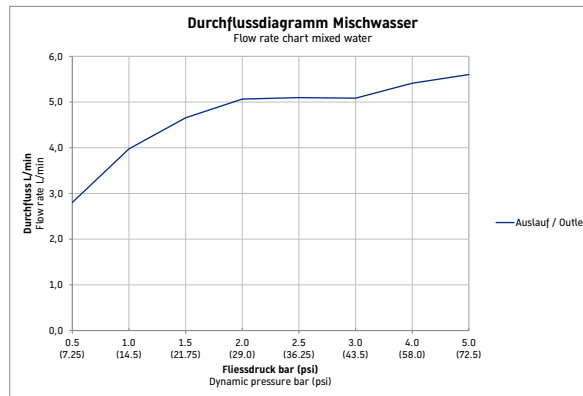

Einhebel-Waschtischmischer

Basis Angaben	
Langbezeichnung	Duravit C.1 Einhebel-Waschtischmischer XL Chrom Hochglanz – C11040001010

Logistik	
Artikelgewicht	2,53 kg

Weitere Informationen finden Sie hier

<https://pro.duravit.de/p/C11040001010>
Spezifikationen

Montage	
Montageart	Standmontage
Temperaturregelung	Keramikmischsystem
Auslauf	Strahlformer mit Kippfunktion
Durchflussmenge (3 bar)	5 l/min
Geräuschkategorie	I
Strahlart	Normalstrahl
Zugstange	✓
Ablaufgarnitur	✓
Min. Empfohlener Betriebsdruck	1 bar
Max. Empfohlener Betriebsdruck	5 bar
Spülung	
Unified Water Label (UWL) Klasse	1
Farbe	
Farbwert	Chrom
Glanzgrad	Hochglanz
Bedienung	
Bedienungsart	Mechanisch
Relevante Zertifikate	
Unified Water Label (UWL) Klasse	1

Beschreibungstexte

Ausschreibungstext	<p>Duravit C.1 Einhebel-Waschtischmischer XL Chrom Hochglanz, Designer: Kurt Merki Jr., Chrom Hochglanz, Oberflächenbehandlung: Verchromt, Form: Rund, Strahlart: Normalstrahl, Griffvariante: Hebelgriff, Bedienungsart: Mechanisch, Auslauf: Strahlformer mit Kippfunktion, Technisches Feature: AirPlus, AquaControl, Durchflussmenge (3 bar): 5 l/min, Min. Empfohlener Betriebsdruck: 1 bar, Temperaturregelung: Keramikmischsystem, Geeignet für Durchlauferhitzer, Anschlussmaß Schlauchanschluss: 3/8", Anschlussart Wasseranschluss: Flexible Anschlusschläuche, Inkl. Ablaufgarnitur, EAN Nr.: 7612158491390, Artikelgewicht: 2,53 kg, Ausladung: 166 mm, Höhe Auslauf: 233 mm, Abmessungen (Breite / Länge x Tiefe / Breite x Höhe): 196 x 40 x 322 mm, Artikel Nr.: C11040001010, Geräuschkategorie: I</p>
--------------------	--