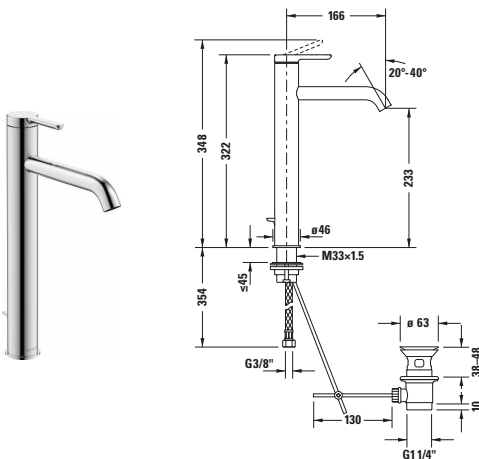

Einhebel-Waschtischmischer

Basis Angaben	
Langbezeichnung	Duravit C.1 Einhebel-Waschtischmischer XL Chrom Hochglanz – C11040001010

Logistik	
Artikelgewicht	2,53 kg

Weitere Informationen finden Sie hier

<https://pro.duravit.de/p/C11040001010>
Spezifikationen

Montage	
Montageart	Standmontage
Temperaturregelung	Keramikmischsystem
Auslauf	Strahlformer mit Kippfunktion
Durchflussmenge (3 bar)	5 l/min
Geräuschkategorie	I
Strahlart	Normalstrahl
Zugstange	✓
Ablaufgarnitur	✓
Min. Empfohlener Betriebsdruck	1 bar
Max. Empfohlener Betriebsdruck	5 bar
Spülung	
Unified Water Label (UWL) Klasse	1
Farbe	
Farbwert	Chrom
Glanzgrad	Hochglanz
Bedienung	
Bedienungsart	Mechanisch
Relevante Zertifikate	
Unified Water Label (UWL) Klasse	1

Beschreibungstexte

Ausschreibungstext	<p>Duravit C.1 Einhebel-Waschtischmischer XL Chrom Hochglanz, Designer: Kurt Merki Jr., Chrom Hochglanz, Oberflächenbehandlung: Verchromt, Form: Rund, Strahlart: Normalstrahl, Griffvariante: Hebelgriff, Bedienungsart: Mechanisch, Auslauf: Strahlformer mit Kippfunktion, Technisches Feature: AirPlus, AquaControl, Durchflussmenge (3 bar): 5 l/min, Min. Empfohlener Betriebsdruck: 1 bar, Temperaturregelung: Keramikmischsystem, Geeignet für Durchlauferhitzer, Anschlussmaß Schlauchanschluss: 3/8", Anschlussart Wasseranschluss: Flexible Anschlusschläuche, Inkl. Ablaufgarnitur, EAN Nr.: 7612158491390, Artikelgewicht: 2,53 kg, Ausladung: 166 mm, Höhe Auslauf: 233 mm, Abmessungen (Breite / Länge x Tiefe / Breite x Höhe): 196 x 40 x 322 mm, Artikel Nr.: C11040001010, Geräuschkategorie: I</p>
--------------------	--