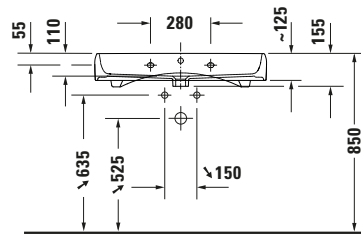

Waschtisch

| Basis Angaben | |
|-----------------|--|
| Langbezeichnung | Duravit Gatego Waschtisch 800 mm Weiß Hochglanz, Hahnlochbank, Anzahl Hahnlöcher pro Waschplatz: 1, Überlauf, Geschliffen – 2382802027 |

| Spezifikationen | |
|----------------------------------|-----------|
| Farbe | |
| Farbwert | Weiß |
| Innenfarbe | Weiß |
| Aussenfarbe | Weiß |
| Glanzgrad | Hochglanz |
| Glanzgrad Innen | Hochglanz |
| Glanzgrad Außen | Hochglanz |
| Überlauf | |
| Überlauf | ✓ |
| Waschplatz | |
| Anzahl Hahnlöcher pro Waschplatz | 1 |
| Material | |
| Material | Keramik |

| Beschreibungstexte | |
|--------------------|---|
| Ausschreibungstext | Duravit Gatego Waschtisch Weiß Hochglanz 800 mm, Designer: Studio F. A. Porsche, Sanitärkeramik, AufsatzWandhängend, Überlauf, Position Ablauf: Mitte, Geschliffen, Von unten glasiert, Ablagefläche: HahnlochbankHinten, Anzahl Becken: 1, Beckenform: Rechteckig, Position Becken: Mitte, Position Hahnloch: Mitte, Weiß Hochglanz, Geeignet für Möbel, Hahnlochbank, CE-Kennzeichen-1: EN 14688, EAN Nr.: 4067116069945, Artikelgewicht: 21 kg, Beckenbreite: 760 mm, Beckentiefe: 320 mm, Abmessungen (Breite / Länge x Tiefe / Breite x Höhe): 800 x 470 x 150 mm, Artikel Nr.: 2382802027 |