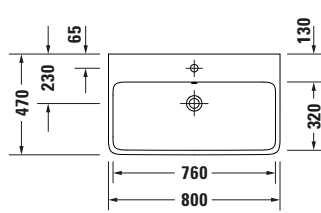

Waschtisch

| Basis Angaben | |
|-----------------|--|
| Langbezeichnung | Duravit Gatego Waschtisch 800 mm Weiß Hochglanz, Hahnlochbank, Anzahl Hahnlöcher pro Waschplatz: 1, Überlauf, Geschliffen – 2382802027 |

| Spezifikationen | |
|----------------------------------|-----------|
| Farbe | |
| Farbwert | Weiß |
| Innenfarbe | Weiß |
| Aussenfarbe | Weiß |
| Glanzgrad | Hochglanz |
| Glanzgrad Innen | Hochglanz |
| Glanzgrad Außen | Hochglanz |
| Überlauf | |
| Überlauf | ✓ |
| Waschplatz | |
| Anzahl Hahnlöcher pro Waschplatz | 1 |
| Material | |
| Material | Keramik |

| Beschreibungstexte | |
|--------------------|---|
| Ausschreibungstext | Duravit Gatego Waschtisch Weiß Hochglanz 800 mm, Designer: Studio F. A. Porsche, Sanitärkeramik, AufsatzWandhängend, Überlauf, Position Ablauf: Mitte, Geschliffen, Von unten glasiert, Ablagefläche: HahnlochbankHinten, Anzahl Becken: 1, Beckenform: Rechteckig, Position Becken: Mitte, Position Hahnloch: Mitte, Weiß Hochglanz, Geeignet für Möbel, Hahnlochbank, CE-Kennzeichen-1: EN 14688, EAN Nr.: 4067116069945, Artikelgewicht: 21 kg, Beckenbreite: 760 mm, Beckentiefe: 320 mm, Abmessungen (Breite / Länge x Tiefe / Breite x Höhe): 800 x 470 x 150 mm, Artikel Nr.: 2382802027 |