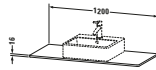

Konsole

Basis Angaben	
Langbezeichnung	Duravit XSquare Konsole, Schwarz Hochglanz, Rechteckig, Anzahl Ausschnitte: 1 – XS060F04040
Artikel Nr.	XS060F04040

Spezifikationen	
Anzahl Ausschnitte	1
Oberfläche	Lack
Oberflächenbehandlung	Lackiert
Montage	
Montageart	Korpusmontage
Farbe	
Farbwert	Schwarz
Glanzgrad	Hochglanz
Material	
Material	Hochverdichtete MDF-Platte
Waschplatz	
Position Becken	Mitte
Anzahl Waschplätze	1

Features	
Hahnlochbohrungen möglich	✓

Lieferumfang	
Technische Dokumentation	
Inkl. Montageanleitung	ohne

Logistik	
Artikelgewicht	7 kg
Verkaufsverpackung	
Art Verkaufsverpackung	Karton
Menge / Verkaufsverpackung	1 Stk.
Ab Werk verpackt	✓
Breite Verkaufsverpackung inkl. Artikel	610 mm
Höhe Verkaufsverpackung inkl. Artikel	1255 mm
Tiefe Verkaufsverpackung inkl. Artikel	135 mm
Gewicht Verkaufsverpackung inkl. Artikel	7 kg
Anzahl Packstücke	1

Passende Produkte	
Passende Artikel	
	Konsolenwaschtischunterbau bodenstehend # XS4922 XSquare
	Konsolenwaschtischunterbau wandhängend # XS4912 XSquare

Vermaßung	
Breite / Länge	1200 mm
Min. Variable Breite / Länge	0 mm
Max. Variable Breite / Länge	0 mm
Höhe	16 mm
Tiefe / Breite	550 mm