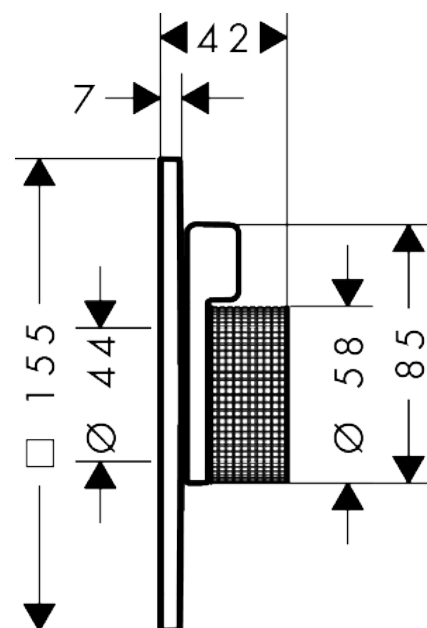

#### Merkmale

- 1 Verbraucher
- Mengensteuerung für 1 Verbraucher
- maximale Durchflussmenge bei 3 bar: 29,5 l/min
- maximale Durchflussmenge bei 1 bar: 15 l/min
- Keramikmischsystem für Temperatursteuerung, 1/2" keramisches Absperrventil
- Temperaturbegrenzung einstellbar
- mit Schalldämpfer
- Geräuschgruppe: I
- Durchflussklasse: B
- flache Rosette für mehr Platz in der Dusche
- kann als Wannen- oder Brausemischer verwendet werden
- einfache Installation durch vormontierten Funktionsblock
- Griffe immer auf der gleichen Höhe unabhängig der Einbautiefe des Grundkörpers
- Rosette nachträglich um +/- 3° ausrichtbar
- Material Rosette: Metall
- Material Griffe: Metall
- min. Betriebsdruck: 1 bar
- max. Betriebsdruck: 10 bar
- Anschlussart: Grundkörper iBox universal 2 (# 01400180)
- P-IX 38566/IB

### Produktabbildung

### Maßzeichnung

**AXOR Citterio C**

**Mischer Unterputz für 1 Verbraucher - Cubic cut**

Oberfläche: **Mattschwarz** Artikelnummer: **49651670**

**Durchflussdiagramm**