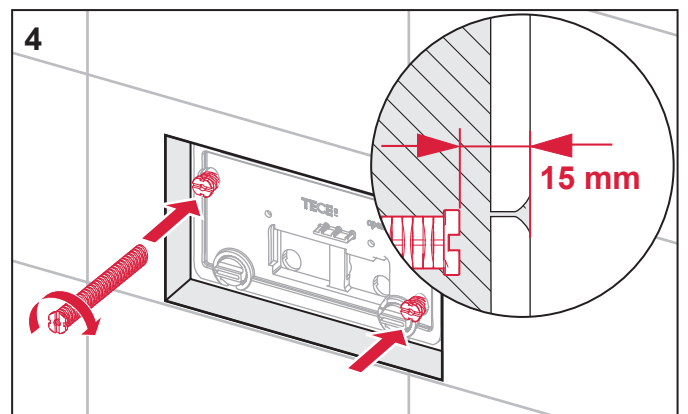

# TECEnow/TECEloop/TECEvelvet – 9 240 41x

SP430 060 00 C