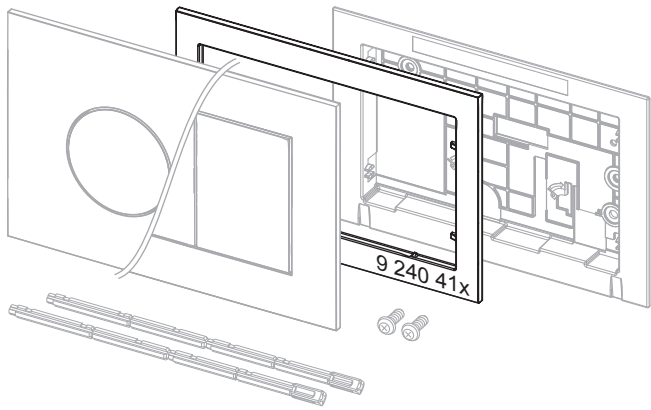

# TECEnow/TECEloop/TECEvelvet – 9 240 41x

SP430 060 00 C