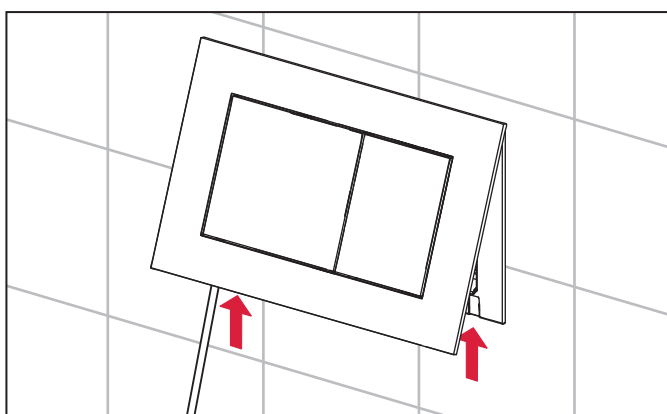

# TECEnow/TECEloop/TECEvelvet – 9 240 41x

SP430 060 00 C