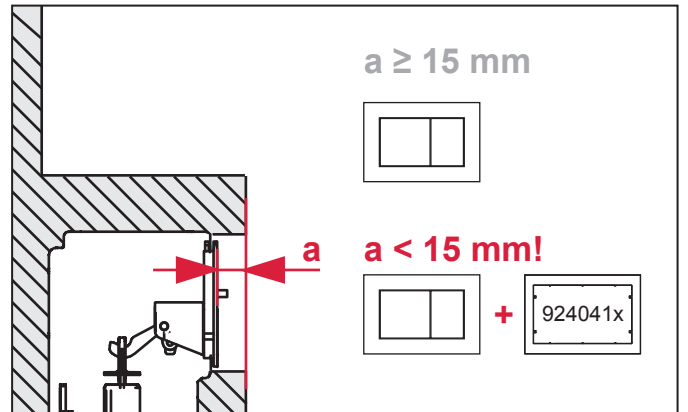

# TECEnow/TECEloop/TECEvelvet – 9 240 41x

SP430 060 00 C