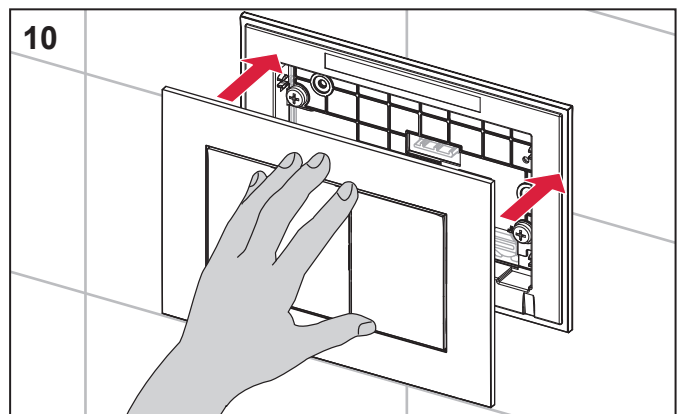

# TECEnow/TECEloop/TECEvelvet – 9 240 41x

SP430 060 00 C