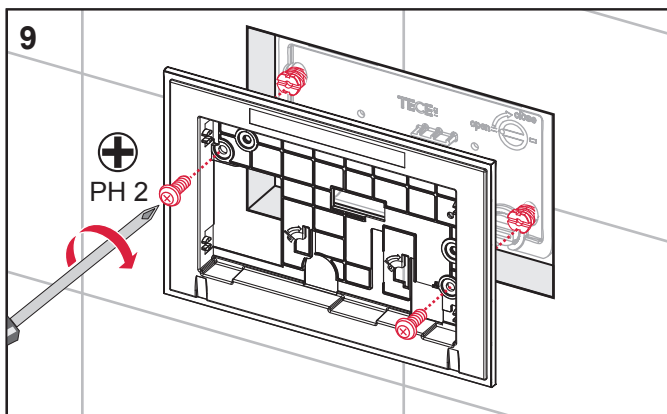

# TECEnow/TECEloop/TECEvelvet – 9 240 41x

SP430 060 00 C