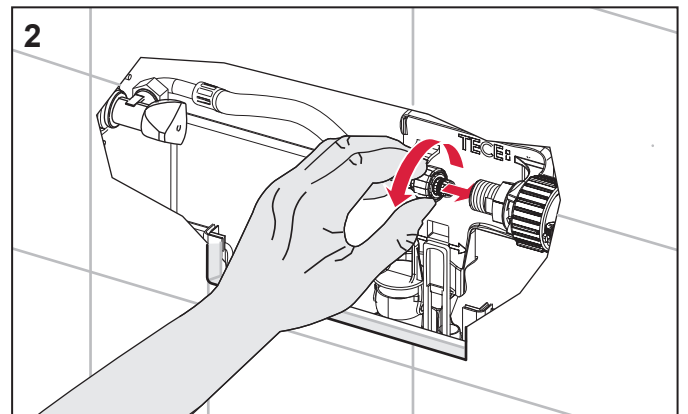

# TECEnow/TECEloop/TECEvelvet – 9 240 41x

SP430 060 00 C