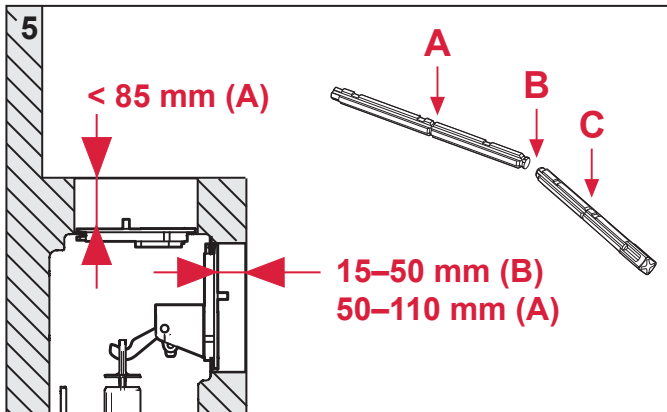

# TECEnow/TECEloop/TECEvelvet – 9 240 41x

SP430 060 00 C