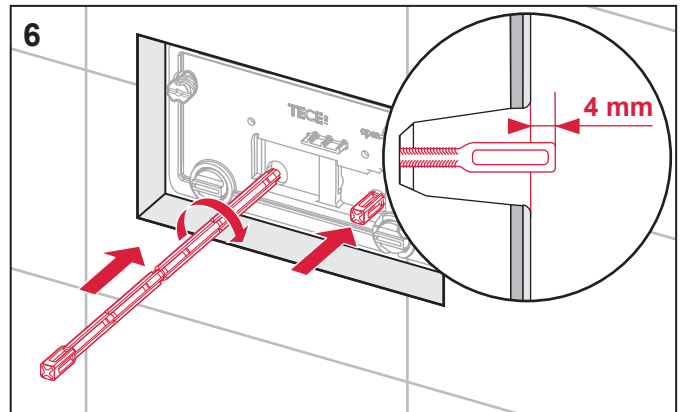

# TECEnow/TECEloop/TECEvelvet – 9 240 41x

SP430 060 00 C