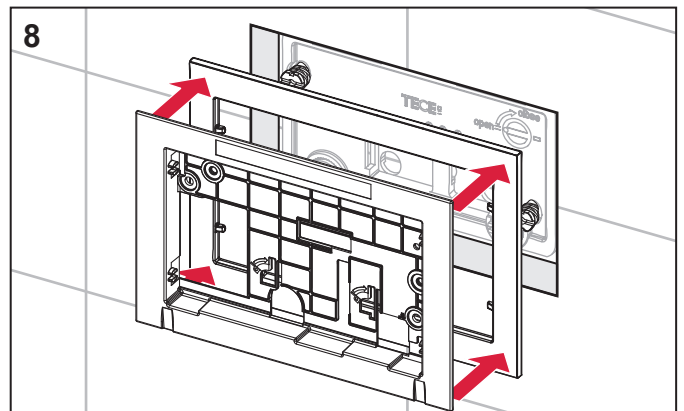

# TECEnow/TECEloop/TECEvelvet – 9 240 41x

SP430 060 00 C