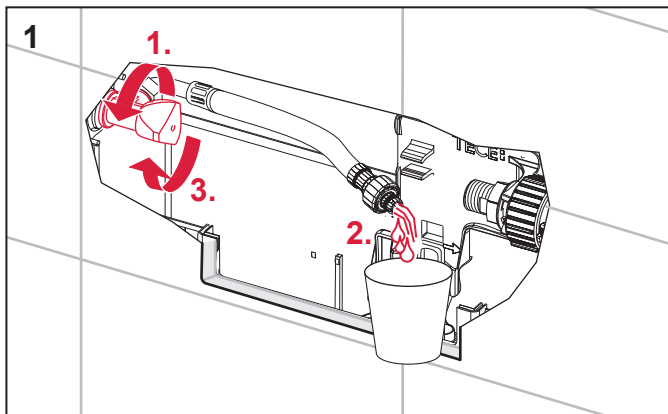

# TECEnow/TECEloop/TECEvelvet – 9 240 41x

SP430 060 00 C