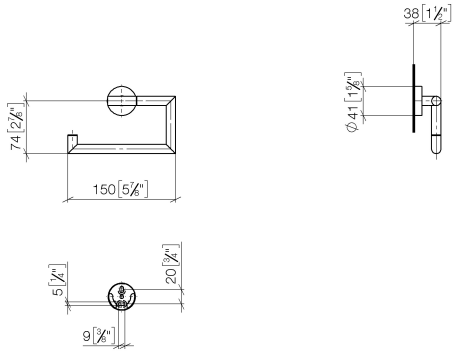

83 500 979 Produktversion ab 01.07.2023

- Breite 150 mm
- Höhe 95 mm
- Rosette Ø 40 mm
- Ausladung 40 mm

	Chrom gebürstet	83 500 979-93
	Chrom	83 500 979-00
	Platin gebürstet	83 500 979-06
	Dark Chrome	83 500 979-19
	Light Gold	83 500 979-26
	Light Gold gebürstet	83 500 979-27
	Schwarz matt	83 500 979-33
	Bronze gebürstet	83 500 979-42
	Champagne gebürstet (22kt Gold)	83 500 979-46
	Champagne (22kt Gold)	83 500 979-47
	Dark Platinum gebürstet	83 500 979-99

83 500 979 Produktversion ab 01.07.2023

mm [inches]

83 500 979 Produktversion ab 01.07.2023

Ersatzteile für die  
anderen  
Oberflächenvarianten  
finden Sie hier:  
Chrom

## Ersatzteilstückliste

Nr.	Artikelnummer	Benennung	Verbaumenge	Lieferzeit
7	05 17 97 501 01 90	Wandhalter+Halter (4-kant) 35 x 35 x 20 mm -	1,00	2
5	08 27 97 500-93	Rosette Ø 40,5 x 11 mm - Chrom gebürstet	1,00	20
1	90 28 22 626 00-93	Halter 150 x 80 x 13 mm - Chrom gebürstet	1,00	20
4	90 14 10 060 00 90	O-Ring 8,0 x 1,5 mm -	1,00	2
2	05 17 97 561 01-93	Halter für Papierrollenhalter ohne Deckel 31 x 13 x 40 mm - Chrom gebürstet	1,00	20
10	05 30 31 025 00 90	Befestigung Schraube Halbrundkopf 4,5 x 60 mm -	1,00	2
8	08 17 97 559 90	Halter zweiteilig Ø 32 x 16 mm -	1,00	2
9	08 17 97 501 07	Halter Ø 38 x 9 mm -	1,00	2
3	90 31 11 038 00 90	Befestigung Gewindestift mit Innensechskant mit Ringschneide M4 x 3 mm -	2,00	2
6	08 30 11 516 90	Ring Ø 20 x 3 mm -	1,00	2
11	05 30 11 519 00 90	Befestigung Dämpfer Ø 36 x 1 mm -	1,00	2