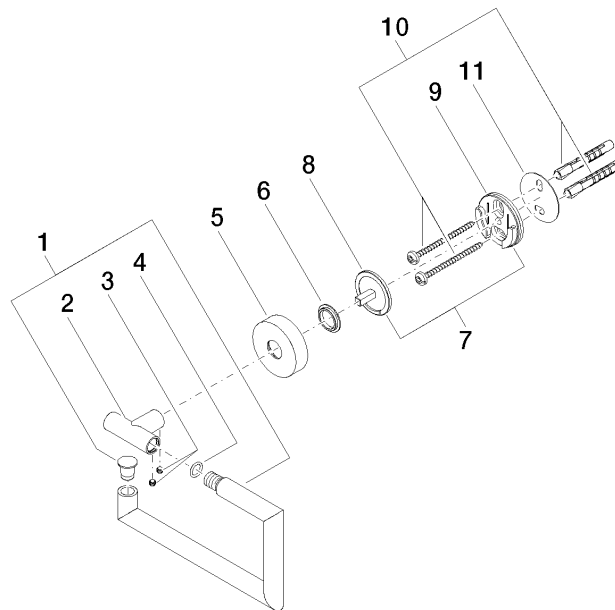

83 500 979 Produktversion ab 01.07.2023

- Breite 150 mm
- Höhe 95 mm
- Rosette Ø 40 mm
- Ausladung 40 mm

	Chrom gebürstet	83 500 979-93
	Chrom	83 500 979-00
	Platin gebürstet	83 500 979-06
	Dark Chrome	83 500 979-19
	Light Gold	83 500 979-26
	Light Gold gebürstet	83 500 979-27
	Schwarz matt	83 500 979-33
	Bronze gebürstet	83 500 979-42
	Champagne gebürstet (22kt Gold)	83 500 979-46
	Champagne (22kt Gold)	83 500 979-47
	Dark Platinum gebürstet	83 500 979-99

83 500 979 Produktversion ab 01.07.2023

mm [inches]

83 500 979 Produktversion ab 01.07.2023

Ersatzteile für die  
anderen  
Oberflächenvarianten  
finden Sie hier:  
Chrom

## Ersatzteilstückliste

Nr.	Artikelnummer	Benennung	Verbaumenge	Lieferzeit
7	05 17 97 501 01 90	Wandhalter+Halter (4-kant) 35 x 35 x 20 mm -	1,00	2
5	08 27 97 500-93	Rosette Ø 40,5 x 11 mm - Chrom gebürstet	1,00	20
1	90 28 22 626 00-93	Halter 150 x 80 x 13 mm - Chrom gebürstet	1,00	20
4	90 14 10 060 00 90	O-Ring 8,0 x 1,5 mm -	1,00	2
2	05 17 97 561 01-93	Halter für Papierrollenhalter ohne Deckel 31 x 13 x 40 mm - Chrom gebürstet	1,00	20
10	05 30 31 025 00 90	Befestigung Schraube Halbrundkopf 4,5 x 60 mm -	1,00	2
8	08 17 97 559 90	Halter zweiteilig Ø 32 x 16 mm -	1,00	2
9	08 17 97 501 07	Halter Ø 38 x 9 mm -	1,00	2
3	90 31 11 038 00 90	Befestigung Gewindestift mit Innensechskant mit Ringschneide M4 x 3 mm -	2,00	2
6	08 30 11 516 90	Ring Ø 20 x 3 mm -	1,00	2
11	05 30 11 519 00 90	Befestigung Dämpfer Ø 36 x 1 mm -	1,00	2