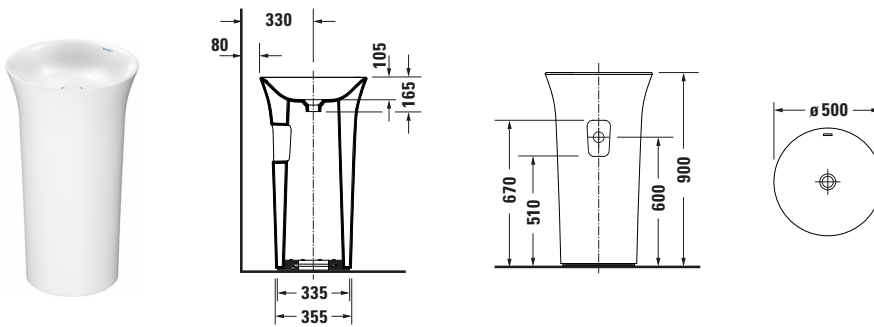

Freistehender Waschtisch

Basis Angaben

Langbezeichnung	Duravit White Tulip Freistehender Waschtisch 500 mm Weiß Hochglanz, Anzahl Hahnlöcher pro Waschplatz: 0, Geschliffen – 2702500070
-----------------	---

Logistik

Artikelgewicht	42,2 kg
----------------	---------

Beschreibungstexte

Ausschreibungstext	Duravit White Tulip Freistehender Waschtisch Weiß Hochglanz 500 mm, Designer: Philippe Starck, Sanitärkeramik, Bodenstehend, Ohne Überlauf, Geschliffen, Anzahl Becken: 1, Position Becken: Mitte, Position Hahnloch: Ohne, Weiß Hochglanz, Inkl. Keramische Ventilabdeckhaube, Inkl. Schaftventil, CE-Kennzeichen-1: EN 14688, EAN Nr.: 4053424913452, Artikelgewicht: 42,2 kg, Durchmesser: 500 mm, Beckenbreite: 500 mm, Beckentiefe: 500 mm, Abmessungen (Breite / Länge x Tiefe / Breite x Höhe): 500 x 500 x 900 mm, Artikel Nr.: 2702500070
--------------------	--