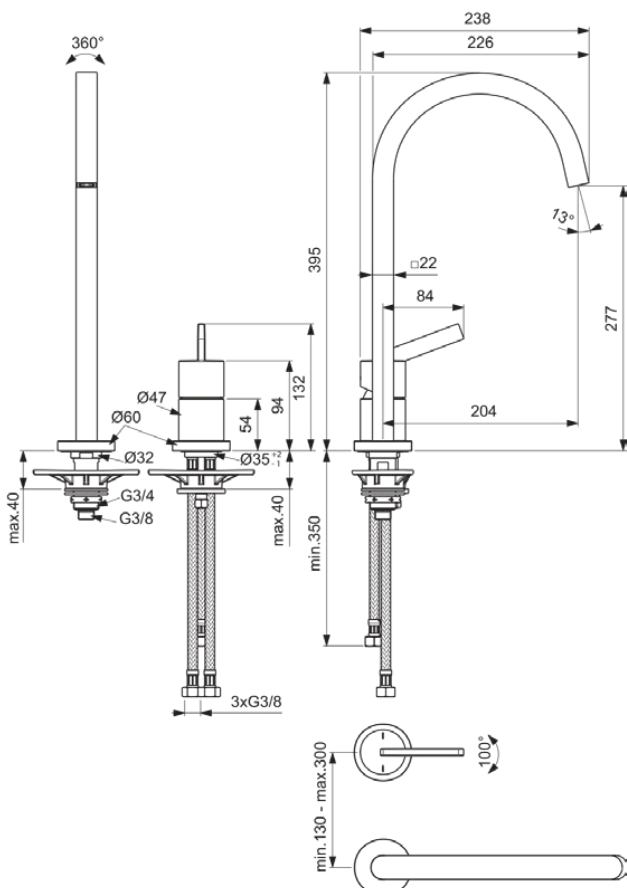

GUSTO

BD423AA

GUSTO | Küchenarmatur 245x395 mm, 204 mm vertikaler Abstand bis Mitte Auslauf in chrom, 8.9 l/min (3 bar) | EasyFix, Verdeckter Strahlregler, FirmaFlow, SmartShine Oberfläche

Bild & Zeichnung

Allgemeine Informationen

Produktkategorie:	Küchenarmaturen
Produktart:	Küchenarmatur
Marke:	Ideal Standard
Kollektion:	GUSTO
Designer:	Palomba Serafini Associati
Colour:	AA - Chrom
Oberflächenbeschaffenheit:	glänzend
Höhe (mm):	395
Ausladung (mm):	245
Befestigungsart:	EasyFix
Nettogewicht (kg):	2.36
EAN Code:	3800861108948

Normen: EN 248 | DIN 4109 | EN 817

Produktspezifikationen

Anzahl der Rosette(n):	2
Anzahl der Griffe:	1
BlueStart Technologie:	Nein
Farbcode:	AA
Farbbeschreibung:	chrom
Cool Body Technologie:	Nein
FirmaFlow Kartusche:	Ja
Griffposition:	Oben
Niederdruckmodell:	Nein
Material:	Metall
Materialspezifikation:	Messing
Maximaler Durchfluss bei 3 bar (l/min):	8.9
Maximaler Durchfluss bei 3 bar (l/min) für alle Auslässe:	8.9
Durchfluss bei 3 bar (l) - Auslauf:	8.9
Betriebs-Höchstdruck (bar):	10
Betriebs-Mindestdruck (bar):	0.5

GUSTO

BD423AA

GUSTO | Küchenarmatur 245x395 mm, 204 mm vertikaler Abstand bis Mitte Auslauf in chrom, 8.9 l/min (3 bar) | EasyFix, Verdeckter Strahlregler, FirmaFlow, SmartShine Oberfläche

Produktspezifikationen