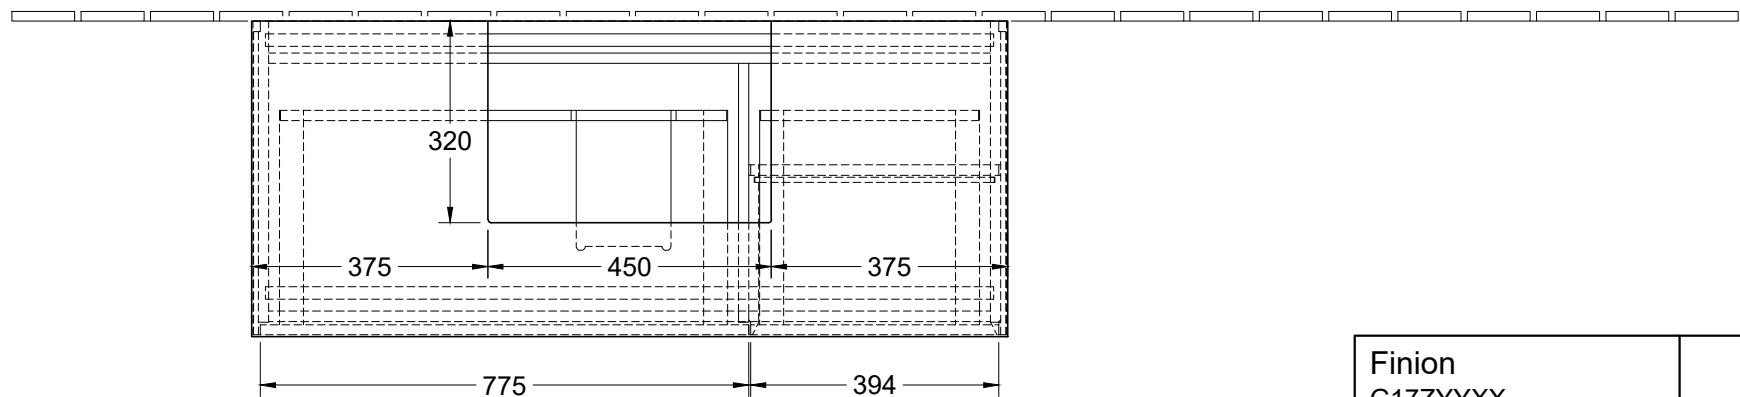

 220 - 240 V

Finion G17ZYXX		 <b>Villeroy &amp; Boch</b> 1748
V01 / 06.12.2016	1:12	