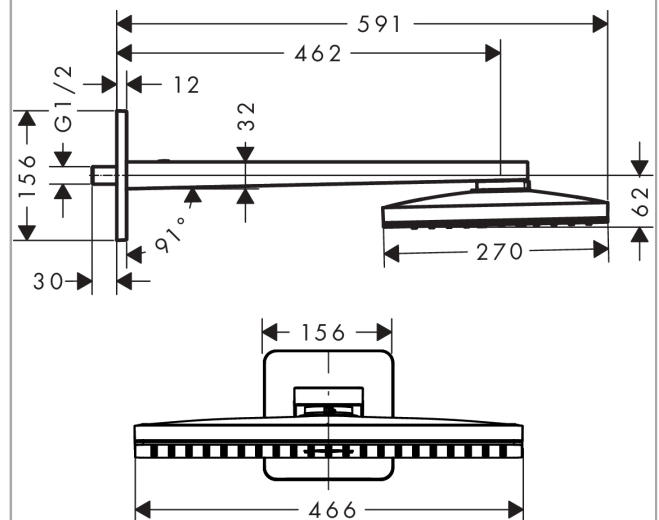

AXOR ShowerSolutions

Kopfbrause 460/300 1jet mit Brausearm und softsquare Rosette

Oberfläche: **Polished Red Gold** Artikelnummer: **35274300**

Beschreibung

Merkmale

- besteht aus: Kopfbrause, Brausearm, Rosette
- Brausekopfgrösse: 466 x 270 mm
- Strahlart: Rain
- Durchflussmenge Rain (bei 3 bar): 19 l/min
- Maximale Durchflussmenge bei 3 bar: 19 l/min
- Mindestfliessdruck: 1,5 bar
- Material Strahlscheibe: Metall
- Brausearmlänge: 460 mm
- Strahlscheibe zur Reinigung abnehmbar
- Kopfbrause zur Reinigung abnehmbar
- Montage: Wand
- Anschlussgewinde: G 1/2

Artikeldetails

Preis exkl. MwSt.

3560.00 CHF

Technologie

Zertifikate / Nachhaltigkeit

Produktabbildung

Maßzeichnung

Durchflussdiagramm