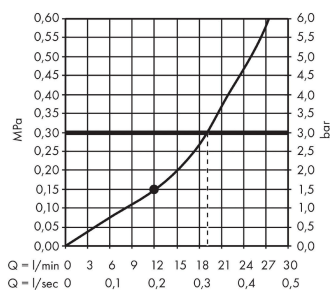

AXOR ShowerSolutions

Kopfbrause 460/300 1jet mit Brausearm und softsquare Rosette

Oberfläche: **Polished Red Gold** Artikelnummer: **35274300**

Beschreibung

Merkmale

- besteht aus: Kopfbrause, Brausearm, Rosette
- Brausekopfgrösse: 466 x 270 mm
- Strahlart: Rain
- Durchflussmenge Rain (bei 3 bar): 19 l/min
- Maximale Durchflussmenge bei 3 bar: 19 l/min
- Mindestfliessdruck: 1,5 bar
- Material Strahlscheibe: Metall
- Brausearmlänge: 460 mm
- Strahlscheibe zur Reinigung abnehmbar
- Kopfbrause zur Reinigung abnehmbar
- Montage: Wand
- Anschlussgewinde: G 1/2

Die Verbrauchswerte wurden praxisnah mit den dazugehörigen Armaturen (Thermostat/ Mischer/Unterputzventil) gemessen.