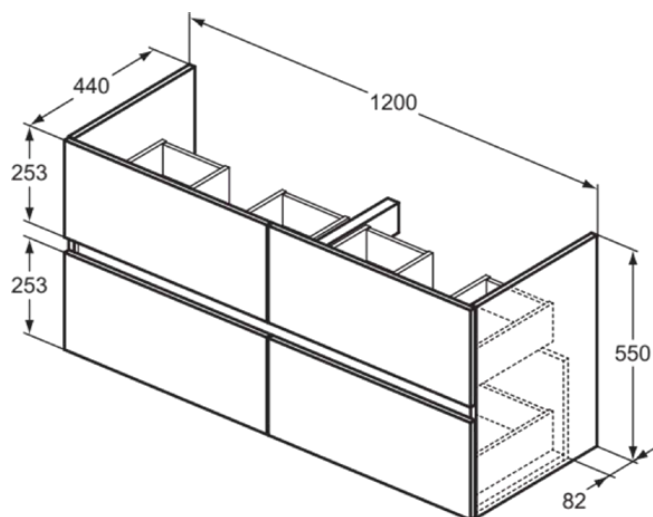

EUROVIT+/ULYSSE+/SIMPLICITY+

R0267Y9

EUROVIT+/ULYSSE+/SIMPLICITY+ | Waschtisch-Unterschrank 1200x440x550 mm in nussbaum geflammt, 4 Schubladen | Grifflos, SoftClosing, Vormontiert

Bild & Zeichnung

Allgemeine Informationen