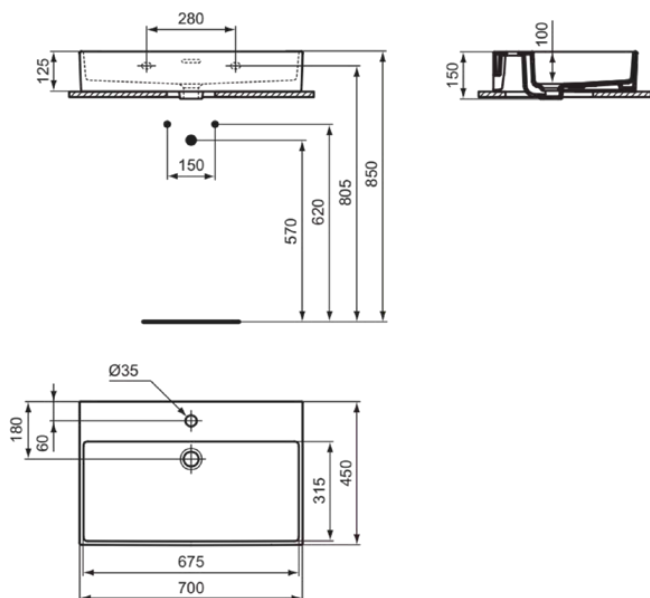

EXTRA

T3728MA

EXTRA | Waschtisch 700x450x150 mm in weiß, 1 Hahnloch, mit Überlauf | IdealPlus

Bild & Zeichnung

Allgemeine Informationen

Produktkategorie:	Waschtische
Produktart:	Waschtisch
Marke:	Ideal Standard
Kollektion:	EXTRA
Designer:	Palomba Serafini Associati
Colour:	MA - Weiß
Oberflächenbeschaffenheit:	glänzend
Höhe (mm):	150
Breite (mm):	700
Ausladung (mm):	450
Nettogewicht (kg):	17.50
EAN Code:	8014140469674

Features

IdealPlus

Produktstandards & Zertifikate

Normen:	EN 14688
Declaration of Performance classification (DoP):	CL 25

Produktspezifikationen

Farbcode:	MA
Farbbeschreibung:	weiß
IdealPlus Technologie:	Ja
Barrierefreies Produkt:	Nein
Mit Kettenöse:	Nein
Material:	Keramik
Materialspezifikation:	Feinfeuerton
Anzahl von Hahnlöchern je Waschbecken:	1
Anzahl von Waschbecken:	1
Sichtbarer Überlauf:	Ja
PVD Technologie:	Nein
Ablagefläche:	Hinten
Oberflächenbeschaffenheit:	glänzend
Position des Hahnlochs:	Mitte
Form des Überlaufs:	Geschlitzt
Mit Rückwand:	Nein
Mit Verschlussstopfen:	Nein
Mit Überlauf:	Ja
Mit Siphon:	Nein
Befestigungsmaterial im Lieferumfang enthalten:	Nein