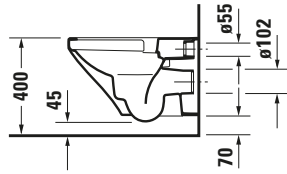

Wand WC

Basis Angaben	
Langbezeichnung	Duravit DuraStyle Wand WC, 540 mm, Weiß Hochglanz, Tiefspüler, Spülrand: spülrandlos, Inkl. verdeckte Befestigung, 4,5 l, Abgang: waagrecht, WonderGliss – 25510900001

Spezifikationen	
Farbe	
Farbwert	Weiß
Innenfarbe	Weiß
Aussenfarbe	Weiß
Glanzgrad	Hochglanz
Glanzgrad Innen	Hochglanz
Glanzgrad Außen	Hochglanz
Spülung	
Spülform	Tiefspüler
Spülrand	spülrandlos
Spültechnologie	Rimless
Unified Water Label (UWL) Klasse	1
Große Spülwassermenge	4,5 l
Ablauf	
Abgang	waagrecht
Relevante Zertifikate	
Unified Water Label (UWL) Klasse	1

Features	
Oberflächenveredelung	
WonderGliss	✓

Lieferumfang	
Montage	
Befestigung inklusive	Durafix

Logistik	
Artikelgewicht	28,7 kg

Passende Produkte	
Passende Artikel	
	WC-Sitz # 002061 DuraStyle
	WC-Sitz # 006379 DuraStyle
	WC-Sitz # 006371 DuraStyle
	Schallschutz-Set # 0050900000 Universal

Beschreibungstexte	
Ausschreibungstext	Duravit DuraStyle Wand WC Weiß Hochglanz 540 mm, Designer: Matteo Thun & Antonio Rodriguez, Spülform: Tiefspüler, Spülrand: spülrandlos, Sanitärkeramik, Wandhängend, Abgang: waagrecht, Große Spülwassermenge: 4,5 l, Befestigung inklusive: Durafix, Unified Water Label (UWL) Klasse: 1, CE-Kennzeichen-1: EN 997, EAN Nr.: 4021534952807, Artikelgewicht: 28,7 kg, Abmessungen (Breite / Länge x Tiefe / Breite x Höhe): 370 x 540 x 355 mm, WonderGliss, Artikel Nr.: 25510900001