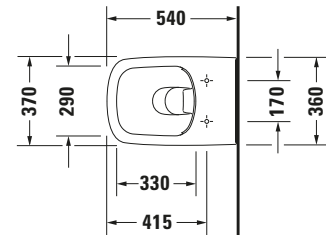

Wand WC

Basis Angaben	
Langbezeichnung	Duravit DuraStyle Wand WC, 540 mm, Weiß Hochglanz, Tiefspüler, Spülrand: spülrandlos, Inkl. verdeckte Befestigung, 4,5 l, Abgang: waagrecht, WonderGliss – 25510900001

Spezifikationen	
Farbe	
Farbwert	Weiß
Innenfarbe	Weiß
Aussenfarbe	Weiß
Glanzgrad	Hochglanz
Glanzgrad Innen	Hochglanz
Glanzgrad Außen	Hochglanz
Spülung	
Spülform	Tiefspüler
Spülrand	spülrandlos
Spültechnologie	Rimless
Unified Water Label (UWL) Klasse	1
Große Spülwassermenge	4,5 l
Ablauf	
Abgang	waagrecht
Relevante Zertifikate	
Unified Water Label (UWL) Klasse	1

Beschreibungstexte	
Ausschreibungstext	Duravit DuraStyle Wand WC Weiß Hochglanz 540 mm, Designer: Matteo Thun & Antonio Rodriguez, Spülform: Tiefspüler, Spülrand: spülrandlos, Sanitärkeramik, Wandhängend, Abgang: waagrecht, Große Spülwassermenge: 4,5 l, Befestigung inklusive: Durafix, Unified Water Label (UWL) Klasse: 1, CE-Kennzeichen-1: EN 997, EAN Nr.: 4021534952807, Artikelgewicht: 28,7 kg, Abmessungen (Breite / Länge x Tiefe / Breite x Höhe): 370 x 540 x 355 mm, WonderGliss, Artikel Nr.: 25510900001