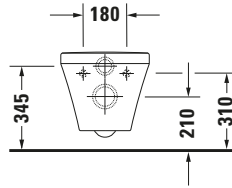

Wand WC

Basis Angaben	
Langbezeichnung	Duravit DuraStyle Wand WC, 540 mm, Weiß Hochglanz, Tiefspüler, Spülrand: spülrandlos, Inkl. verdeckte Befestigung, 4,5 l, Abgang: waagrecht, WonderGliss – 25510900001

Spezifikationen	
Farbe	
Farbwert	Weiß
Innenfarbe	Weiß
Aussenfarbe	Weiß
Glanzgrad	Hochglanz
Glanzgrad Innen	Hochglanz
Glanzgrad Außen	Hochglanz
Spülung	
Spülform	Tiefspüler
Spülrand	spülrandlos
Spültechnologie	Rimless
Unified Water Label (UWL) Klasse	1
Große Spülwassermenge	4,5 l
Ablauf	
Abgang	waagrecht
Relevante Zertifikate	
Unified Water Label (UWL) Klasse	1

Beschreibungstexte	
Ausschreibungstext	Duravit DuraStyle Wand WC Weiß Hochglanz 540 mm, Designer: Matteo Thun & Antonio Rodriguez, Spülform: Tiefspüler, Spülrand: spülrandlos, Sanitärkeramik, Wandhängend, Abgang: waagrecht, Große Spülwassermenge: 4,5 l, Befestigung inklusive: Durafix, Unified Water Label (UWL) Klasse: 1, CE-Kennzeichen-1: EN 997, EAN Nr.: 4021534952807, Artikelgewicht: 28,7 kg, Abmessungen (Breite / Länge x Tiefe / Breite x Höhe): 370 x 540 x 355 mm, WonderGliss, Artikel Nr.: 25510900001