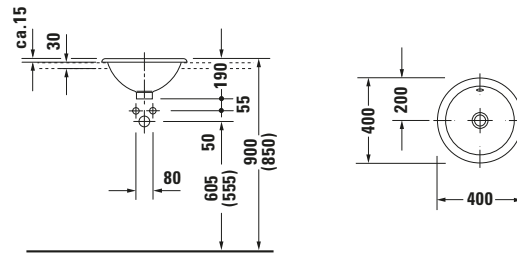

Einbauwaschtisch

Basis Angaben

Langbezeichnung	Duravit Architec Einbauwaschtisch 400 mm Weiß Hochglanz, Anzahl Hahnlöcher pro Waschplatz: 0, Überlauf – 0318400000
-----------------	---

Spezifikationen

Farbe	
Farbwert	Weiß
Innenfarbe	Weiß
Außenfarbe	Weiß
Glanzgrad	Hochglanz
Glanzgrad Innen	Hochglanz
Glanzgrad Außen	Hochglanz
Überlauf	
Überlauf	✓
Material	
Material	Keramik

Features

Waschtisch	
Von unten glasiert	✓

Logistik

Artikelgewicht	5,2 kg
----------------	--------

Passende Produkte

Passende Artikel	
	Push-open Ventil # 005052 Universal
	Push-open Ventil # 0050524600 Universal
	Push-open Ventil # 0050521000 Universal

Beschreibungstexte

Ausschreibungstext	Duravit Architec Einbauwaschtisch Weiß Hochglanz 400 mm, Designer: Prof. Frank Huster, Sanitärkeramik, Einbau von oben, Überlauf, Position Ablauf: Mitte, Von unten glasiert, Anzahl Becken: 1, Beckenform: Rund, Position Becken: Mitte, Position Hahnloch: Ohne, Weiß Hochglanz, Geeignet für Möbel, CE-Kennzeichen-1: EN 14688, EAN Nr.: 4021534298158, Artikelgewicht: 5,2 kg, Durchmesser: 400 mm, Beckenbreite: 320 mm, Beckentiefe: 320 mm, Abmessungen (Breite / Länge x Tiefe / Breite x Höhe): 400 x 400 x 190 mm, Artikel Nr.: 0318400000
--------------------	--