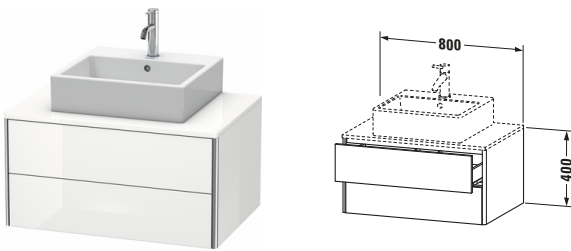

Konsolenwaschtischunterbau wandhängend

Basis Angaben	
Langbezeichnung	Duravit XSquare Konsolenwaschtischunterbau wandhängend, Weiß Hochglanz, Rechteckig, Anzahl Ausschnitte: 1, Anzahl Schubkästen: 2, Tip-on Technik – XS491002222

Spezifikationen	
Anzahl Ausschnitte	1
Anzahl Schubkästen	2
Für Anzahl Waschtische	1
Montagegrad	Montiert
Waschplatz	
Position Becken	Mitte
Montage	
Montageart	Wandhängend / Wandmontage
Farbe	
Farbwert	Weiß
Glanzgrad	Hochglanz
Front	
Farbwert Front	Weiß
Glanzgrad Front	Hochglanz
Korpus	
Glanzgrad Korpus	Hochglanz
Material Korpus	Hochverdichtete Dreischicht-Holzspanplatte
Oberfläche Korpus	Dekor
Griff	
Ausführung Griff	Grifflos
Profil	
Farbe Profil	Chrom
Glanzgrad Profil	Hochglanz
Material Profil	Aluminium

Features	
Tip-on Technik	✓
Einrichtungssystem	Optional
Selbsteinzug mit Dämpfung	✓
Siphonausschnitt	✓
Schürze	✓

Lieferumfang	
Montage	
Inkl. Befestigungsmaterial	✓
Technische Dokumentation	
Inkl. Montageanleitung	digital und gedruckt

Vermaßung	
Breite / Länge	800 mm
Höhe	400 mm
Tiefe / Breite	548 mm
Min. Wandabstand	0 mm

Passende Produkte

Passende Artikel	
	Raumsparsiphon # 005076 Universal
	Einrichtungssystem Set # UV0505 Universal
	Konsole # XS060D XSquare
	Konsole # XS061D XSquare
Notwendige Artikel	
	Konsole # XS060D XSquare
	Konsole # XS061D XSquare