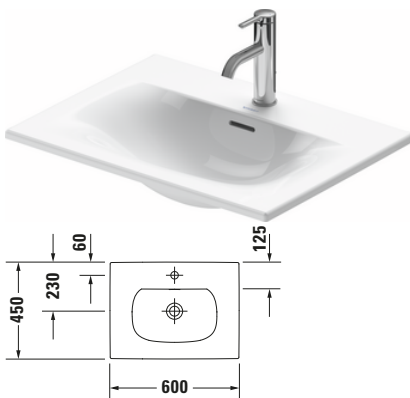

Einbauwaschtisch

Basis Angaben

Langbezeichnung	Duravit Viu Einbauwaschtisch 600 mm Weiß Hochglanz, Hahnlochbank, Anzahl Hahnlöcher pro Waschplatz: 1, Überlauf – 0385600000
-----------------	--

Spezifikationen

Farbe	
Farbwert	Weiß
Innenfarbe	Weiß
Außenfarbe	Weiß
Glanzgrad	Hochglanz
Glanzgrad Innen	Hochglanz
Glanzgrad Außen	Hochglanz
Überlauf	
Überlauf	✓
Waschplatz	
Anzahl Hahnlöcher pro Waschplatz	1
Material	
Material	Keramik

Features

Waschplatz	
Hahnlochbank	✓

Logistik

Artikelgewicht	9,1 kg
----------------	--------

Beschreibungstexte

Ausschreibungstext	Duravit Viu Einbauwaschtisch Weiß Hochglanz 600 mm, Designer: sieger design, Sanitärkeramik, Einbau von oben, Überlauf, Position Ablauf: Mitte, Anzahl Becken: 1, Beckenform: Halbrund, Position Becken: Mitte, Position Hahnloch: Mitte, Weiß Hochglanz, Geeignet für Möbel, Hahnlochbank, Inkl. Keramische Ventilabdeckhaube, Inkl. Push-Open Ventil, CE-Kennzeichen-1: EN 14688, EAN Nr.: 4053424676319, Artikelgewicht: 9,1 kg, Beckenbreite: 380 mm, Beckentiefe: 115 mm, Abmessungen (Breite / Länge x Tiefe / Breite x Höhe): 600 x 450 x 450 mm, Artikel Nr.: 0385600000
--------------------	--