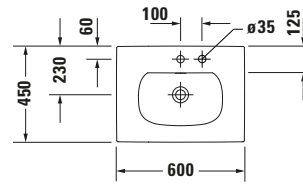

Einbauwaschtisch

Basis Angaben

Langbezeichnung	Duravit Viu Einbauwaschtisch 600 mm Weiß Hochglanz, Hahnlochbank, Anzahl Hahnlöcher pro Waschplatz: 1, Überlauf – 0385600000
-----------------	--

Spezifikationen

Farbe	
Farbwert	Weiß
Innenfarbe	Weiß
Außenfarbe	Weiß
Glanzgrad	Hochglanz
Glanzgrad Innen	Hochglanz
Glanzgrad Außen	Hochglanz
Überlauf	
Überlauf	✓
Waschplatz	
Anzahl Hahnlöcher pro Waschplatz	1
Material	
Material	Keramik

Features

Waschplatz	
Hahnlochbank	✓

Logistik

Artikelgewicht	9,1 kg
----------------	--------

Beschreibungstexte

Ausschreibungstext	Duravit Viu Einbauwaschtisch Weiß Hochglanz 600 mm, Designer: sieger design, Sanitärkeramik, Einbau von oben, Überlauf, Position Ablauf: Mitte, Anzahl Becken: 1, Beckenform: Halbrund, Position Becken: Mitte, Position Hahnloch: Mitte, Weiß Hochglanz, Geeignet für Möbel, Hahnlochbank, Inkl. Keramische Ventilabdeckhaube, Inkl. Push-Open Ventil, CE-Kennzeichen-1: EN 14688, EAN Nr.: 4053424676319, Artikelgewicht: 9,1 kg, Beckenbreite: 380 mm, Beckentiefe: 115 mm, Abmessungen (Breite / Länge x Tiefe / Breite x Höhe): 600 x 450 x 450 mm, Artikel Nr.: 0385600000
--------------------	--