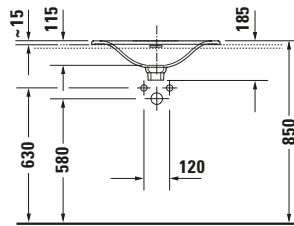

Einbauwaschtisch

Basis Angaben

Langbezeichnung	Duravit Viu Einbauwaschtisch 600 mm Weiß Hochglanz, Hahnlochbank, Anzahl Hahnlöcher pro Waschplatz: 1, Überlauf – 0385600000
-----------------	--

Spezifikationen

Features

Waschplatz	
Hahnlochbank	✓

Logistik

Artikelgewicht	9,1 kg
----------------	--------

Beschreibungstexte

Ausschreibungstext	Duravit Viu Einbauwaschtisch Weiß Hochglanz 600 mm, Designer: sieger design, Sanitärkeramik, Einbau von oben, Überlauf, Position Ablauf: Mitte, Anzahl Becken: 1, Beckenform: Halbrund, Position Becken: Mitte, Position Hahnloch: Mitte, Weiß Hochglanz, Geeignet für Möbel, Hahnlochbank, Inkl. Keramische Ventilabdeckhaube, Inkl. Push-Open Ventil, CE-Kennzeichen-1: EN 14688, EAN Nr.: 4053424676319, Artikelgewicht: 9,1 kg, Beckenbreite: 380 mm, Beckentiefe: 115 mm, Abmessungen (Breite / Länge x Tiefe / Breite x Höhe): 600 x 450 x 450 mm, Artikel Nr.: 0385600000
--------------------	--