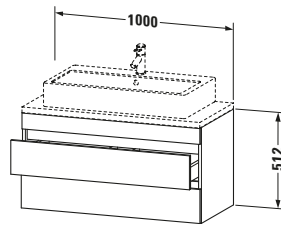

Konsolenwaschtischunterbau wandhängend

Basis Angaben	
Langbezeichnung	Duravit DuraStyle Konsolenwaschtischunterbau wandhängend, Graphit Matt, Rechteckig, Anzahl Schubkästen: 2 – DS530904918

Lieferumfang	
Montage	
Inkl. Befestigungsmaterial	✓
Technische Dokumentation	
Inkl. Montageanleitung	digital und gedruckt

Passende Produkte	
Passende Artikel	
	Raumsparspiphon # 005076 Universal
	Inneneinteilung # UV9846 Universal

Spezifikationen	
Anzahl Schubkästen	2
Für Anzahl Waschtische	1
Compact	✓
Montagegrad	Montiert
Waschplatz	
Position Becken	Mitte
Montage	
Montageart	Konsolenmontage / Wandhängend / Wandmontage
Farbe	
Farbwert	Graphit
Glanzgrad	Matt
Front	
Farbwert Front	Graphit
Glanzgrad Front	Matt
Korpus	
Glanzgrad Korpus	Matt
Material Korpus	Hochverdichtete Dreischicht-Holzspanplatte
Oberfläche Korpus	Dekor
Griff	
Ausführung Griff	Grifflos

Logistik	
Artikelgewicht	24,3 kg
Verkaufsverpackung	
Art Verkaufsverpackung	Karton
Menge / Verkaufsverpackung	1 Stk.
Ab Werk verpackt	✓
Breite Verkaufsverpackung inkl. Artikel	615 mm
Höhe Verkaufsverpackung inkl. Artikel	1060 mm
Tiefe Verkaufsverpackung inkl. Artikel	550 mm
Gewicht Verkaufsverpackung inkl. Artikel	28,1 kg
Anzahl Packstücke	1

Notwendige Artikel	
	Konsole # DS101C DuraStyle
	Konsole # DS105C DuraStyle
	Konsole # DS100C DuraStyle
	Konsole # DS104C DuraStyle

Vermaßung	
Breite / Länge	1000 mm
Höhe	512 mm
Tiefe / Breite	478 mm
Min. Wandabstand	20 mm

Weitere Informationen finden Sie hier

<https://pro.duravit.de/p/DS530904918>

Features	
Inneneinteilung	Optional
Selbsteinzug mit Dämpfung	✓
Siphonausschnitt	✓
Schürze	✓