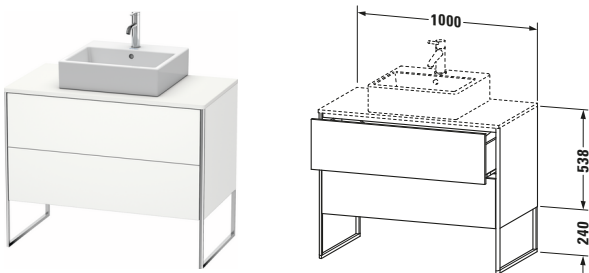

Konsolenwaschtischunterbau bodenstehend

Basis Angaben

Langbezeichnung	Duravit XSquare Konsolenwaschtischunterbau bodenstehend, Weiß Seidenmatt, Rechteckig, Anzahl Ausschnitte: 1, Anzahl Auszüge: 2, Tip-on Technik – XS492103636
-----------------	--

Spezifikationen

Anzahl Ausschnitte	1
Anzahl Auszüge	2
Für Anzahl Waschtische	1
Montagegrad	Teilweise montiert
Waschplatz	
Position Becken	Mitte
Montage	
Montageart	Bodenstehend / Wandmontage
Farbe	
Farbwert	Weiß
Glanzgrad	Seidenmatt
Front	
Farbwert Front	Weiß
Glanzgrad Front	Seidenmatt
Korpus	
Glanzgrad Korpus	Seidenmatt
Material Korpus	Hochverdichtete MDF-Platte
Oberfläche Korpus	Lack
Griff	
Ausführung Griff	Grifflos
Profil	
Farbe Profil	Chrom
Glanzgrad Profil	Hochglanz
Material Profil	Aluminium

Features

Tip-on Technik	✓
Einrichtungssystem	Optional
Integrierter Höhenausgleich	✓
Selbsteinzug mit Dämpfung	✓

Lieferumfang

Inkl. Fußgestell	✓
------------------	---

Montage

Inkl. Befestigungsmaterial	✓
----------------------------	---

Vermaßung

Breite / Länge	1000 mm
Höhe	778 mm
Tiefe / Breite	548 mm
Min. Wandabstand	0 mm

Passende Produkte
Passende Artikel

	Raumsparsiphon # 005076 Universal
	Einrichtungssystem Set # UV0508 Universal
	Konsole # XS060E XSquare
	Konsole # XS061E XSquare