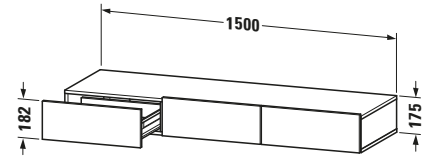

Schubkastenablage

Basis Angaben	
Langbezeichnung	Duravit DuraStyle Schubkastenablage, Graphit, Rechteckig, Anzahl Schubkästen: 3 – DS827204918
Artikel Nr.	DS827204918

Spezifikationen	
Anzahl Schubkästen	3
Montagegrad	Montiert

Montage	
Montageart	Wandhängend / Wandmontage

Farbe	
Farbwert	Graphit

Front	
Farbwert Front	Graphit
Glanzgrad Front	Matt
Material Front	Hochverdichtete Dreischicht-Holzspanplatte

Korpus	
Farbwert Korpus	Weiß
Glanzgrad Korpus	Matt
Material Korpus	Hochverdichtete Dreischicht-Holzspanplatte
Oberfläche Korpus	Dekor

Logistik	
Artikelgewicht	41,5 kg
Verkaufsverpackung	
Art Verkaufsverpackung	Karton
Menge / Verkaufsverpackung	1 Stk.
Ab Werk verpackt	✓
Breite Verkaufsverpackung inkl. Artikel	1550 mm
Höhe Verkaufsverpackung inkl. Artikel	490 mm
Tiefe Verkaufsverpackung inkl. Artikel	235 mm
Gewicht Verkaufsverpackung inkl. Artikel	46 kg
Anzahl Packstücke	1

Passende Produkte	
Passende Artikel	
	Sitzkissen # DS9938 DuraStyle

Vermaßung	
Breite / Länge	1500 mm
Höhe	182 mm
Tiefe / Breite	440 mm

Weitere Informationen finden Sie hier	
	
https://pro.duravit.de/p/DS827204918	