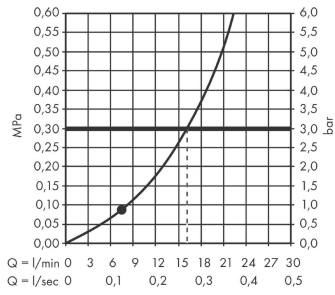

#### Produktabbildung

#### Maßzeichnung

**Rainfinity**

**Kopfbrause 250 1jet**

Oberfläche: **Brushed Black Chrome**

Artikelnummer: **26228340**

**Durchflussdiagramm**

Die Verbrauchswerte wurden praxisnah mit den dazugehörigen Armaturen (Thermostat/Mischer/Unterputzventil) gemessen.