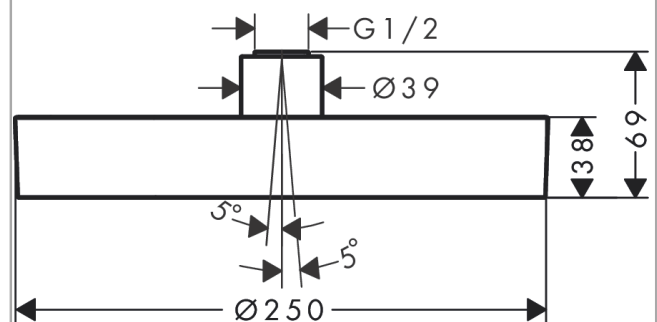

Maßzeichnung