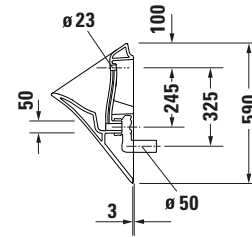

**Urinal**

**Basis Angaben**

Langbezeichnung	Duravit White Tulip Urinal, Weiß Hochglanz, 340 mm, Position Zulauf: Hinten, Spülrand: spülrandlos, Absauger, Inkl. Befestigungsmaterial, WonderGliss – 28173000001
-----------------	---

**Passende Produkte**

<b>Passende Artikel</b>	
	Absaugesiphon # 0051120000 Universal
	Zulauf-Set # 6958000000 Universal

**Spezifikationen**

<b>Ablauf</b>	
Abgang	waagrecht
<b>Farbe</b>	
Farbwert	Weiß
Glanzgrad	Hochglanz
<b>Material</b>	
Material	Keramik
<b>Spülung</b>	
Spülrand	spülrandlos
Spülprinzip	Absauger
Spültechnologie	Rimless
Min. Spülwassermenge	1 l
<b>Wasseranschluss</b>	
Anschlussmaß Wasseranschluss	1/2"
Position Wasseranschluss	Hinten

**Beschreibungstexte**

Ausschreibungstext	Duravit White Tulip Urinal Weiß Hochglanz, Designer: Philippe Starck, Spülrand: spülrandlos, Sanitärkeramik, Abgang: waagrecht, Min. Spülwassermenge: 1 l, Wandhängend, Position Wasseranschluss: Hinten, Position Zulauf: Hinten, Weiß, Hochglanz, Verdeckter Abgang, Verdeckter Zulauf, Zielhilfe: ohne, Inkl. Befestigungsmaterial, Inkl. Geruchsverschluss, Inkl. Spüldüse, CE-Kennzeichen-1: EN 13407, EAN Nr.: 4063382018045, Artikelgewicht: 16,5 kg, Abmessungen (Breite / Länge x Tiefe / Breite x Höhe): 320 x 340 x 580 mm, WonderGliss, Artikel Nr.: 28173000001
--------------------	--