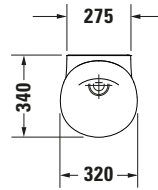

**Urinal**

**Basis Angaben**

Langbezeichnung	Duravit White Tulip Urinal, Weiß Hochglanz, 340 mm, Position Zulauf: Hinten, Spülrand: spülrandlos, Absauger, Inkl. Befestigungsmaterial, WonderGliss – 28173000001
-----------------	---

**Beschreibungstexte**

Ausschreibungstext	Duravit White Tulip Urinal Weiß Hochglanz, Designer: Philippe Starck, Spülrand: spülrandlos, Sanitärkeramik, Abgang: waagrecht, Min. Spülwassermenge: 1 l, Wandhängend, Position Wasseranschluss: Hinten, Position Zulauf: Hinten, Weiß, Hochglanz, Verdeckter Abgang, Verdeckter Zulauf, Zielhilfe: ohne, Inkl. Befestigungsmaterial, Inkl. Geruchsverschluss, Inkl. Spüldüse, CE-Kennzeichen-1: EN 13407, EAN Nr.: 4063382018045, Artikelgewicht: 16,5 kg, Abmessungen (Breite / Länge x Tiefe / Breite x Höhe): 320 x 340 x 580 mm, WonderGliss, Artikel Nr.: 28173000001
--------------------	--