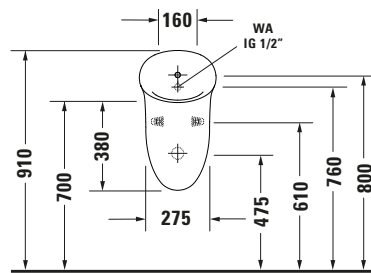

**Urinal**

**Basis Angaben**

Langbezeichnung	Duravit White Tulip Urinal, Weiß Hochglanz, 340 mm, Position Zulauf: Hinten, Spülrand: spülrandlos, Absauger, Inkl. Befestigungsmaterial, WonderGliss – 28173000001
-----------------	---

**Passende Produkte**

<b>Passende Artikel</b>	
	Absaugesiphon # 0051120000 Universal
	Zulauf-Set # 6958000000 Universal

**Spezifikationen**

<b>Ablauf</b>	
Abgang	waagrecht
<b>Farbe</b>	
Farbwert	Weiß
Glanzgrad	Hochglanz
<b>Material</b>	
Material	Keramik
<b>Spülung</b>	
Spülrand	spülrandlos
Spülprinzip	Absauger
Spültechnologie	Rimless
Min. Spülwassermenge	1 l
<b>Wasseranschluss</b>	
Anschlussmaß Wasseranschluss	1/2"
Position Wasseranschluss	Hinten

**Beschreibungstexte**

Ausschreibungstext	Duravit White Tulip Urinal Weiß Hochglanz, Designer: Philippe Starck, Spülrand: spülrandlos, Sanitärkeramik, Abgang: waagrecht, Min. Spülwassermenge: 1 l, Wandhängend, Position Wasseranschluss: Hinten, Position Zulauf: Hinten, Weiß, Hochglanz, Verdeckter Abgang, Verdeckter Zulauf, Zielhilfe: ohne, Inkl. Befestigungsmaterial, Inkl. Geruchsverschluss, Inkl. Spüldüse, CE-Kennzeichen-1: EN 13407, EAN Nr.: 4063382018045, Artikelgewicht: 16,5 kg, Abmessungen (Breite / Länge x Tiefe / Breite x Höhe): 320 x 340 x 580 mm, WonderGliss, Artikel Nr.: 28173000001
--------------------	--