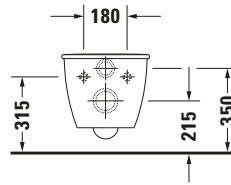

# Darling New # 2549092000

Design by sieger design

Wand WC

Basis Angaben	
Langbezeichnung	Duravit Darling New Wand WC Compact, 485 mm, Weiß Hochglanz, Tiefspüler, Spülrand: geschlossen, HygieneGlaze, Inkl. verdeckte Befestigung, 4,5 l, Abgang: waagrecht – 2549092000

Spezifikationen	
<b>Farbe</b>	
Farbwert	Weiß
Innenfarbe	Weiß
Aussenfarbe	Weiß
Glanzgrad	Hochglanz
Glanzgrad Innen	Hochglanz
Glanzgrad Außen	Hochglanz
<b>Spülung</b>	
Spülform	Tiefspüler
Spülrand	geschlossen
Unified Water Label (UWL) Klasse	1
Große Spülwassermenge	4,5 l
<b>Ablauf</b>	
Abgang	waagrecht
<b>Relevante Zertifikate</b>	
Unified Water Label (UWL) Klasse	1

Beschreibungstexte	
Ausschreibungstext	Duravit Darling New Wand WC Compact Weiß Hochglanz 485 mm, Designer: sieger design, Spülform: Tiefspüler, Spülrand: geschlossen, Sanitärkeramik, Wandhängend, Abgang: waagrecht, Große Spülwassermenge: 4,5 l, Befestigung inklusive: Durafix, Unified Water Label (UWL) Klasse: 1, CE-Kennzeichen-1: EN 997, EAN Nr.: 4053424325170, Artikelgewicht: 19,9 kg, Abmessungen (Breite / Länge x Tiefe / Breite x Höhe): 365 x 485 x 345 mm, HygieneGlaze, Artikel Nr.: 2549092000