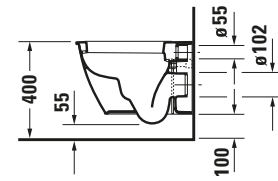

# Darling New # 2549092000

Design by sieger design

Wand WC

Basis Angaben	
Langbezeichnung	Duravit Darling New Wand WC Compact, 485 mm, Weiß Hochglanz, Tiefspüler, Spülrand: geschlossen, HygieneGlaze, Inkl. verdeckte Befestigung, 4,5 l, Abgang: waagrecht – 2549092000

Spezifikationen	
<b>Farbe</b>	
Farbwert	Weiß
Innenfarbe	Weiß
Aussenfarbe	Weiß
Glanzgrad	Hochglanz
Glanzgrad Innen	Hochglanz
Glanzgrad Außen	Hochglanz
<b>Spülung</b>	
Spülform	Tiefspüler
Spülrand	geschlossen
Unified Water Label (UWL) Klasse	1
Große Spülwassermenge	4,5 l
<b>Ablauf</b>	
Abgang	waagrecht
<b>Relevante Zertifikate</b>	
Unified Water Label (UWL) Klasse	1

Beschreibungstexte	
Ausschreibungstext	Duravit Darling New Wand WC Compact Weiß Hochglanz 485 mm, Designer: sieger design, Spülform: Tiefspüler, Spülrand: geschlossen, Sanitärkeramik, Wandhängend, Abgang: waagrecht, Große Spülwassermenge: 4,5 l, Befestigung inklusive: Durafix, Unified Water Label (UWL) Klasse: 1, CE-Kennzeichen-1: EN 997, EAN Nr.: 4053424325170, Artikelgewicht: 19,9 kg, Abmessungen (Breite / Länge x Tiefe / Breite x Höhe): 365 x 485 x 345 mm, HygieneGlaze, Artikel Nr.: 2549092000