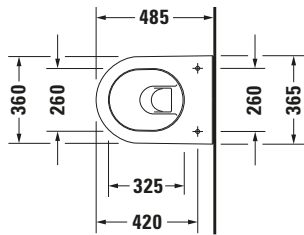

# Darling New # 2549092000

Design by sieger design

Wand WC

Basis Angaben	
Langbezeichnung	Duravit Darling New Wand WC Compact, 485 mm, Weiß Hochglanz, Tiefspüler, Spülrand: geschlossen, HygieneGlaze, Inkl. verdeckte Befestigung, 4,5 l, Abgang: waagrecht – 2549092000

Spezifikationen	
<b>Farbe</b>	
Farbwert	Weiß
Innenfarbe	Weiß
Aussenfarbe	Weiß
Glanzgrad	Hochglanz
Glanzgrad Innen	Hochglanz
Glanzgrad Außen	Hochglanz
<b>Spülung</b>	
Spülform	Tiefspüler
Spülrand	geschlossen
Unified Water Label (UWL) Klasse	1
Große Spülwassermenge	4,5 l
<b>Ablauf</b>	
Abgang	waagrecht
<b>Relevante Zertifikate</b>	
Unified Water Label (UWL) Klasse	1

Beschreibungstexte	
Ausschreibungstext	Duravit Darling New Wand WC Compact Weiß Hochglanz 485 mm, Designer: sieger design, Spülform: Tiefspüler, Spülrand: geschlossen, Sanitärkeramik, Wandhängend, Abgang: waagrecht, Große Spülwassermenge: 4,5 l, Befestigung inklusive: Durafix, Unified Water Label (UWL) Klasse: 1, CE-Kennzeichen-1: EN 997, EAN Nr.: 4053424325170, Artikelgewicht: 19,9 kg, Abmessungen (Breite / Länge x Tiefe / Breite x Höhe): 365 x 485 x 345 mm, HygieneGlaze, Artikel Nr.: 2549092000