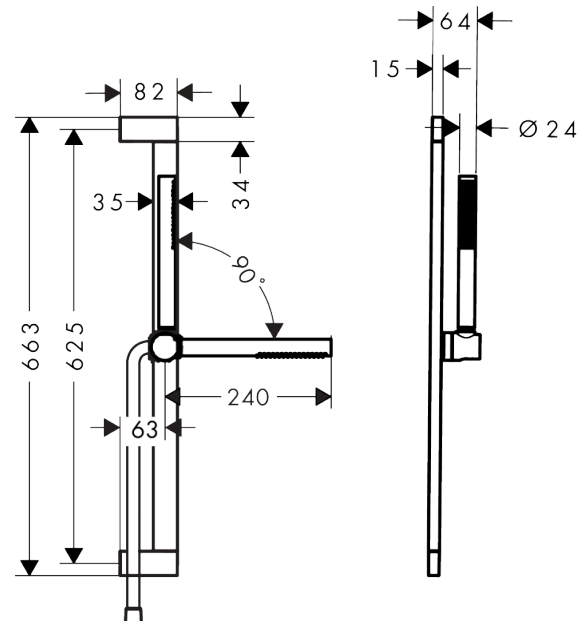

#### Merkmale

- besteht aus: Stabhandbrause, Brausestange, Brausenschlauch, Handbrausehalterung
- Brausekopfgrösse: 98 x 24 mm
- Strahlart: PowderRain
- Maximale Durchflussmenge bei 3 bar: 8,5 l/min
- Mindestfliessdruck: 0,5 bar
- Handbrausehalterung aus Kunststoff/Metall
- Handbrausehalterung für rechts- und linksseitige Montage
- Handbrausehalterung mit Arretierung
- Wandbefestigung: Schraubbefestigung
- Wandstützen aus Kunststoff
- Brausestangentyp: schwenkbare Brausestange
- Profil Brausestange: kubisch
- Gesamtlänge Brausestange: 663 mm
- Bohrabstand: 625 mm
- Brauseschlauch mit beidseitig konischer Mutter
- brauseseitiger Drehwirbel gegen lästiges Verdrehen des Brauseschlauches
- Geräuschgruppe: I
- Durchflussklasse: Z

### Produktabbildung

### Maßzeichnung

**Pulsify S**  
**Brausenset 100 1jet EcoSmart mit Brausenstange 65 cm**  
 Oberfläche: **Matt Black** Artikelnummer: **24372670**

**Durchflussdiagramm**

Die Verbrauchswerte wurden praxisnah mit den dazugehörigen Armaturen (Thermostat/Mischer/Unterputzventil) gemessen.