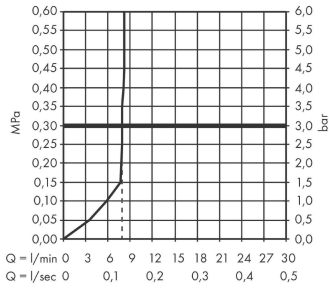

### Produktabbildung

### Maßzeichnung

**Pulsify S**  
**Brausenset 100 1jet EcoSmart mit Brausenstange 65 cm**  
 Oberfläche: **Matt Black** Artikelnummer: **24372670**

**Durchflussdiagramm**

Die Verbrauchswerte wurden praxisnah mit den dazugehörigen Armaturen (Thermostat/Mischer/Unterputzventil) gemessen.