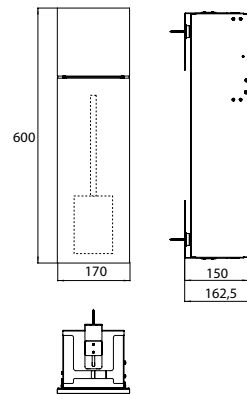

### WC-Modul - Unterputzmodell weiß-matt

Art.-Nr.9755 513 03

mit Fach für WC-Papier und integrierter Toilettenbürstengarnitur. Türanschlag rechts.