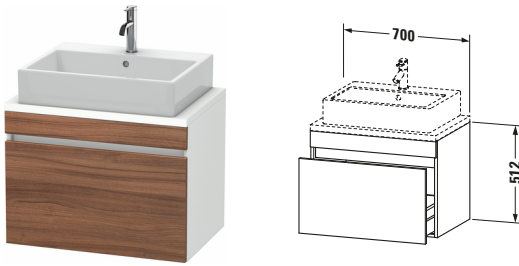

Konsolenwaschtischunterbau wandhängend

Basis Angaben	
Langbezeichnung	Duravit DuraStyle Konsolenwaschtischunterbau wandhängend, Nussbaum Matt, Rechteckig, Anzahl Auszüge: 1 – DS530107918

Spezifikationen	
Anzahl Auszüge	1
Für Anzahl Waschtische	1
Compact	✓
Montagegrad	Montiert
Waschplatz	
Position Becken	Mitte
Montage	
Montageart	Konsolenmontage / Wandhängend / Wandmontage
Farbe	
Farbwert	Nussbaum
Glanzgrad	Matt
Front	
Farbwert Front	Nussbaum
Glanzgrad Front	Matt
Korpus	
Glanzgrad Korpus	Matt
Material Korpus	Hochverdichtete Dreischicht-Holzspanplatte
Oberfläche Korpus	Dekor
Griff	
Ausführung Griff	Grifflos

Features	
Inneneinteilung	Optional
Selbsteinzug mit Dämpfung	✓

Lieferumfang	
Montage	
Inkl. Befestigungsmaterial	✓
Technische Dokumentation	
Inkl. Montageanleitung	digital und gedruckt

Logistik	
Artikelgewicht	19,9 kg
Verkaufsverpackung	
Art Verkaufsverpackung	Karton
Menge / Verkaufsverpackung	1 Stk.
Ab Werk verpackt	✓
Breite Verkaufsverpackung inkl. Artikel	630 mm
Höhe Verkaufsverpackung inkl. Artikel	860 mm
Tiefe Verkaufsverpackung inkl. Artikel	565 mm
Gewicht Verkaufsverpackung inkl. Artikel	24 kg
Anzahl Packstücke	1

Vermaßung	
Breite / Länge	700 mm
Höhe	512 mm
Tiefe / Breite	478 mm
Min. Wandabstand	20 mm

Passende Produkte	
Passende Artikel	
	Raumsparsiphon # 005076 Universal
	Inneneinteilung # UV9846 Universal
Notwendige Artikel	
	Konsole # DS101C DuraStyle
	Konsole # DS105C DuraStyle
	Konsole # DS100C DuraStyle
	Konsole # DS104C DuraStyle