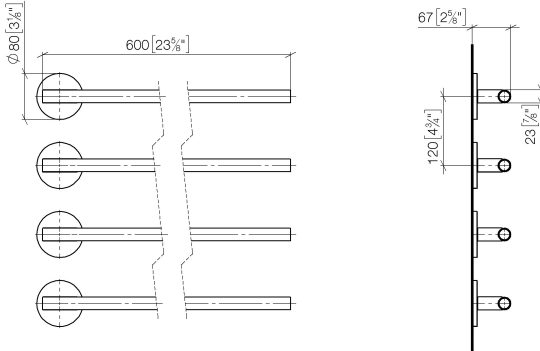

Handtuchwärmer , 4-fach , Ausladung rechts , ohne Bedienelement - Dark
Platinum gebürstet

SERIENSPEZIFISC
,,

83 314 979 Produktversion ab 01.04.2025

- Stichtmaß 120 mm
- Breite 610 mm
- Höhe 440 mm
- Rosette Ø 80 mm
- Ausladung: 67 mm
- Schutzart IP 44, CE-Zeichen
- Leistung pro Handtuchstange: 15 Watt
- Nennspannung: 220 - 240 V AC

Benötigtes Zubehör

- UP-Wandeinbaukasten für Handtuchwärmer , 4-fach , ohne Bedienelement -** 35 311 970 90
- Min. Einbautiefe 70 mm
 - Max. Einbautiefe 100 mm

**Handtuchwärmer , 4-fach , Ausladung rechts , ohne Bedienelement - Dark
Platinum gebürstet**

SERIENSPEZIFISC
,,

83 314 979 Produktversion ab 01.04.2025
mm [inches]

Ersatzteilstückliste

Nr.	Artikelnummer	Benennung	Verbaumenge	Lieferzeit
1	90 17 97 103 00-99	Handtuchwärmer rund , Ausladung rechts 610 x 80 x 71 mm - Dark Platinum gebürstet	1,00	20
2	90 30 30 252 00 90	Befestigungssatz für Handtuchwärmer -	1,00	2