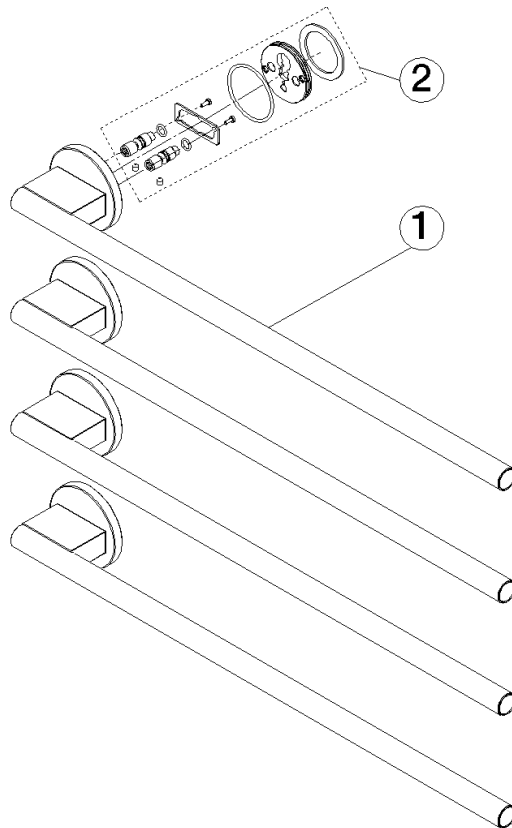

Handtuchwärmer , 4-fach , Ausladung rechts , ohne Bedienelement - Dark
Platinum gebürstet

SERIENSPEZIFISC
,,

83 314 979 Produktversion ab 01.04.2025

- Stichtmaß 120 mm
- Breite 610 mm
- Höhe 440 mm
- Rosette Ø 80 mm
- Ausladung: 67 mm
- Schutzart IP 44, CE-Zeichen
- Leistung pro Handtuchstange: 15 Watt
- Nennspannung: 220 - 240 V AC

Benötigtes Zubehör

- UP-Wandeinbaukasten für Handtuchwärmer , 4-fach , ohne Bedienelement -** 35 311 970 90
- Min. Einbautiefe 70 mm
 - Max. Einbautiefe 100 mm

**Handtuchwärmer , 4-fach , Ausladung rechts , ohne Bedienelement - Dark
Platinum gebürstet**

SERIENSPEZIFISC
,,

83 314 979 Produktversion ab 01.04.2025
mm [inches]

Ersatzteilstückliste

Nr.	Artikelnummer	Benennung	Verbaumenge	Lieferzeit
1	90 17 97 103 00-99	Handtuchwärmer rund , Ausladung rechts 610 x 80 x 71 mm - Dark Platinum gebürstet	1,00	20
2	90 30 30 252 00 90	Befestigungssatz für Handtuchwärmer -	1,00	2