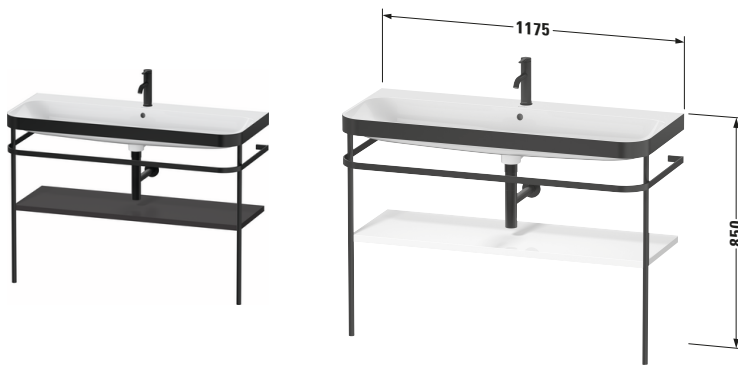

Happy D.2 # HP4739O80800000

Design by sieger design

c-bonded Set mit Metallkonsole

Basis Angaben	
Langbezeichnung	Duravit Happy D.2 c-bonded Set mit Metallkonsole, Graphit Supermatt, Halbrund – HP4739O80800000

Spezifikationen	
Keramik	
Anzahl Waschplätze	1
Anzahl Becken	1
Position Becken	Mitte
Anzahl Hahnlöcher pro Waschplatz	1
Griff	
Ausführung Griff	Grifflos
Front	
Farbwert Front	Graphit
Glanzgrad Front	Supermatt
Material Front	Hochverdichtete Dreischicht-Holzspanplatte
Korpus	
Farbwert Korpus	Graphit
Glanzgrad Korpus	Supermatt
Material Korpus	Hochverdichtete Dreischicht-Holzspanplatte
Oberfläche Korpus	Dekor

Features	
Set Attribute	
Hahnlochbank	Ja

Lieferumfang	
Montage	
Inkl. Befestigungsmaterial	✓
Technische Dokumentation	
Inkl. Pflegeanleitung	✓
Inkl. Montageanleitung	digital und gedruckt
Set Attribute	
Inkl. Schaftventil	Nein
Inkl. Ablaufventil	Ja
Inkl. Push-Open Ventil	Ja

Passende Produkte	
Passende Artikel	
	Designsiphon # 005036 Universal

Vermaßung	
Breite / Länge	1175 mm
Höhe	850 mm
Tiefe / Breite	490 mm
Min. Wandabstand	0 mm

Weitere Informationen finden Sie hier

<https://pro.duravit.de/p/HP4739O80800000>