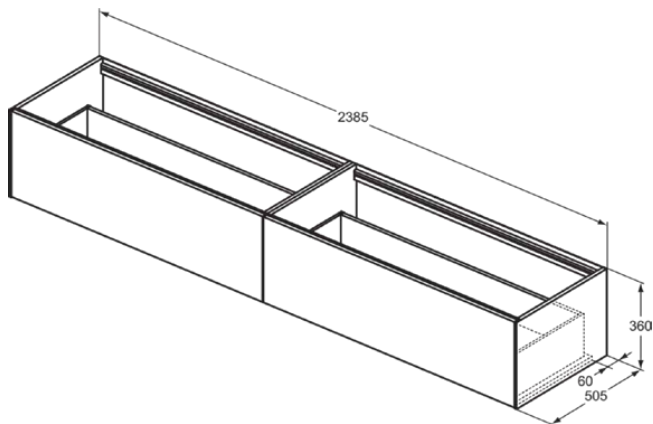

CONCA

T4333Y2

CONCA | Waschtisch-Unterschrank 2385x505x360 mm in anthrazit matt lackiert, 2 Schubladen | Grifflos, Vollauszug, Push-to-open, SoftClosing, Vormontiert, Nachhaltig gewonnenes Holz, Echtholz furnier

Bild & Zeichnung

Allgemeine Informationen

Produktkategorie:	Möbel
Produktart:	Waschtisch-Unterschrank
Marke:	Ideal Standard
Kollektion:	CONCA
Designer:	Palomba Serafini Associati
Colour:	Y2 - Anthrazit Matt Lackiert
Oberflächenbeschaffenheit:	Matt
Höhe (mm):	360
Breite (mm):	2385
Ausladung (mm):	505
Befestigungsart:	Befestigungsset
Nettogewicht (kg):	68.50
EAN Code:	8014140464709