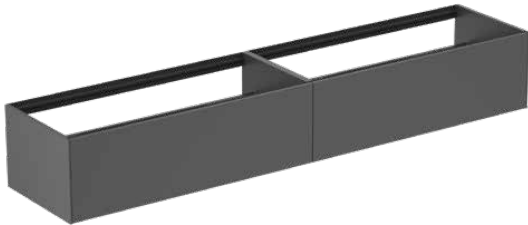

CONCA

T4333Y2

CONCA | Waschtisch-Unterschrank 2385x505x360 mm in anthrazit matt lackiert, 2 Schubladen | Grifflos, Vollauszug, Push-to-open, SoftClosing, Vormontiert, Nachhaltig gewonnenes Holz, Echtholz furnier

Bild & Zeichnung

Allgemeine Informationen

Produktkategorie:	Möbel
Produktart:	Waschtisch-Unterschrank
Marke:	Ideal Standard
Kollektion:	CONCA
Designer:	Palomba Serafini Associati
Colour:	Y2 - Anthrazit Matt Lackiert
Oberflächenbeschaffenheit:	Matt
Höhe (mm):	360
Breite (mm):	2385
Ausladung (mm):	505
Befestigungsart:	Befestigungsset
Nettogewicht (kg):	68.50
EAN Code:	8014140464709

Features

	Grifflos		Vollauszug
	Push-to-open		SoftClosing
	Vormontiert		Nachhaltig gewonnenes Holz
	Echtholz furnier		

Downloads

- [Installation Guide](#)
- [Spare Parts List](#)

Produktspezifikationen

Einzugsmechanismus:	Softclosing
Farbcode:	Y2
Farbbeschreibung:	anthrazit matt lackiert
Eckmodell:	Nein
Vollauszug:	Yes
Griff(e):	Grifflos
Einstellbare Montagefüße:	Nein
Material:	Holz
Materialspezifikation (Korpus):	Hochverdichtete 3-Schicht Spanplatte
Anzahl der Türen (gesamt):	0
Anzahl der Türen (links öffnend):	0
Anzahl der Türen (rechts öffnend):	0
Anzahl der Auszüge (gesamt):	2